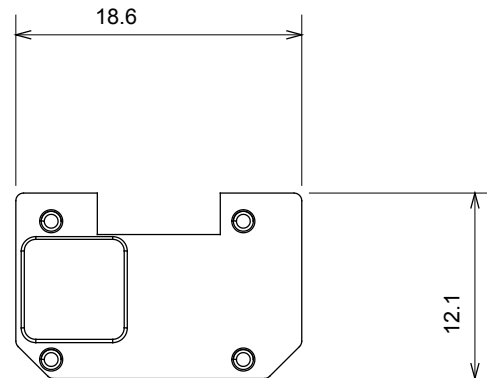

Ampia gamma di apparecchi di comando, di prese per il prelievo di energia (conformi agli standard nazionali e internazionali), per il prelievo di segnale, per il controllo del clima, per la gestione del comfort, per la segnalazione degli allarmi tecnici, per la gestione dell'illuminazione di emergenza. I dispositivi modulari ChoruSmart sono disponibili in cinque colori, bianco lucido, bianco satinato, natural beige, nero satinato e titanio verniciato e in diverse dimensioni, da 1/2, 1, 2 e 3 moduli. Grazie ai supporti di fissaggio per scatole rettangolari, quadrate e tonde, è possibile creare infinite combinazioni con la gamma delle placche ChoruSmart.

Categoria	Simbolo intercambiabile	Tipo	Illuminabile
Colore	Trasparente	Norma di riferimento	EN 60669-1
Termopressione con biglia	125 °C	Resistenza al filo incandescente	850 °C
Adatto per	Servizi numerici	Simbolo	Sette
Materiale	Tecnopolimero	Codice Electrocod	0130

DIMENSIONALE

SIMBOLOGIA TECNICA

MARCHI/APPROVAZIONI