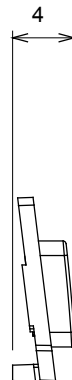

Ampia gamma di apparecchi di comando, di prese per il prelievo di energia (conformi agli standard nazionali e internazionali), per il prelievo di segnale, per il controllo del clima, per la gestione del comfort, per la segnalazione degli allarmi tecnici, per la gestione dell'illuminazione di emergenza. I dispositivi modulari ChoruSmart sono disponibili in cinque colori, bianco lucido, bianco satinato, natural beige, nero satinato e titanio verniciato e in diverse dimensioni, da 1/2, 1, 2 e 3 moduli. Grazie ai supporti di fissaggio per scatole rettangolari, quadrate e tonde, è possibile creare infinite combinazioni con la gamma delle placche ChoruSmart.

Categoria	Simbolo intercambiabile	Tipo	Illuminabile
Colore	Trasparente	Norma di riferimento	EN 60669-1
Termopressione con biglia	125 °C	Resistenza al filo incandescente	850 °C
Adatto per	Servizi numerici	Simbolo	Cinque
Materiale	Tecnopolimero	Codice Electrocod	0130

DIMENSIONALE

SIMBOLOGIA TECNICA

MARCHI/APPROVAZIONI