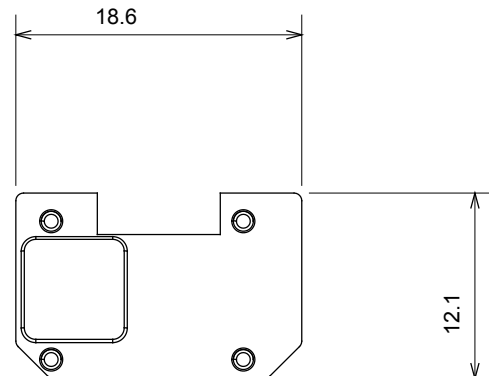

Ampia gamma di apparecchi di comando, di prese per il prelievo di energia (conformi agli standard nazionali e internazionali), per il prelievo di segnale, per il controllo del clima, per la gestione del comfort, per la segnalazione degli allarmi tecnici, per la gestione dell'illuminazione di emergenza. I dispositivi modulari ChoruSmart sono disponibili in cinque colori, bianco lucido, bianco satinato, natural beige, nero satinato e titanio verniciato e in diverse dimensioni, da 1/2, 1, 2 e 3 moduli. Grazie ai supporti di fissaggio per scatole rettangolari, quadrate e tonde, è possibile creare infinite combinazioni con la gamma delle placche ChoruSmart.

Categoria	Simbolo intercambiabile	Tipo	Illuminabile
Colore	Trasparente	Norma di riferimento	EN 60669-1
Termopressione con biglia	125 °C	Resistenza al filo incandescente	850 °C
Adatto per	Servizi numerici	Simbolo	Cinque
Materiale	Tecnopolimero	Codice Electrocod	0130

DIMENSIONALE

SIMBOLOGIA TECNICA

MARCHI/APPROVAZIONI