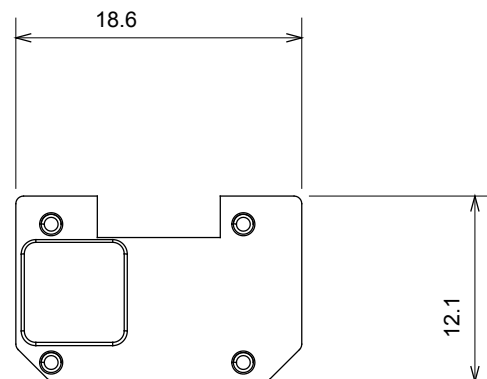

Ampia gamma di apparecchi di comando, di prese per il prelievo di energia (conformi agli standard nazionali e internazionali), per il prelievo di segnale, per il controllo del clima, per la gestione del comfort, per la segnalazione degli allarmi tecnici, per la gestione dell'illuminazione di emergenza. I dispositivi modulari ChoruSmart sono disponibili in cinque colori, bianco lucido, bianco satinato, natural beige, nero satinato e titanio verniciato e in diverse dimensioni, da 1/2, 1, 2 e 3 moduli. Grazie ai supporti di fissaggio per scatole rettangolari, quadrate e tonde, è possibile creare infinite combinazioni con la gamma delle placche ChoruSmart.

Categoria	Simbolo intercambiabile	Tipo	Illuminabile
Colore	Trasparente	Norma di riferimento	EN 60669-1
Termopressione con biglia	125 °C	Resistenza al filo incandescente	850 °C
Adatto per	Servizi numerici	Simbolo	Tre
Materiale	Tecnopolimero	Codice Electrocod	0130

DIMENSIONALE

SIMBOLOGIA TECNICA

MARCHI/APPROVAZIONI