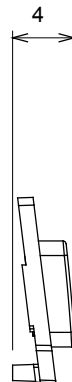

Ampia gamma di apparecchi di comando, di prese per il prelievo di energia (conformi agli standard nazionali e internazionali), per il prelievo di segnale, per il controllo del clima, per la gestione del comfort, per la segnalazione degli allarmi tecnici, per la gestione dell'illuminazione di emergenza. I dispositivi modulari ChoruSmart sono disponibili in cinque colori, bianco lucido, bianco satinato, natural beige, nero satinato e titanio verniciato e in diverse dimensioni, da 1/2, 1, 2 e 3 moduli. Grazie ai supporti di fissaggio per scatole rettangolari, quadrate e tonde, è possibile creare infinite combinazioni con la gamma delle placche ChoruSmart.

Categoria	Simbolo intercambiabile	Tipo	Illuminabile
Colore	Trasparente	Norma di riferimento	EN 60669-1
Termopressione con biglia	125 °C	Resistenza al filo incandescente	850 °C
Adatto per	Servizi numerici	Simbolo	Uno
Materiale	Tecnopolimero	Codice Electrocod	0130

DIMENSIONALE

SIMBOLOGIA TECNICA

MARCHI/APPROVAZIONI