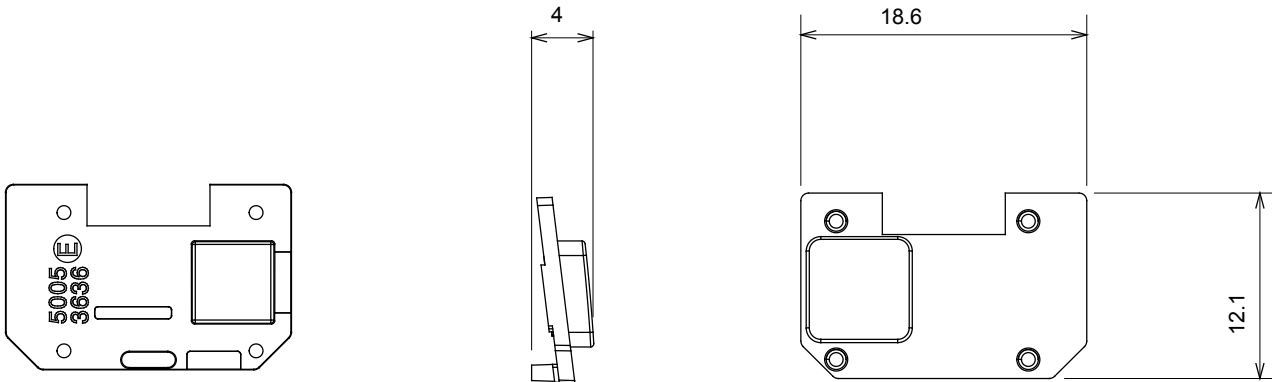

Large gamme d'appareils de contrôle, prises pour alimentation électrique (conformément aux normes nationales et internationales), saisies de signal, contrôle de la climatisation, gestion du confort, signalisation d'alarme technique et gestion de l'éclairage de secours. Les appareils modulaires ChoruSmart sont disponibles dans cinq couleurs (blanc brillant, blanc satin, beige naturel, noir satin et titane laqué) et dans différentes tailles à partir de 1/2, 1, 2 et 3 modules. Grâce aux supports de montage pour boîtes rectangulaires, carrées et rondes, des combinaisons illimitées peuvent être créées avec la gamme de plaques ChoruSmart.

Catégorie	Symbole interchangeable	Type	Pour voyant
Couleur	Transparent	Norme	EN 60669-1
Thermopression avec bille	125 °C	Test du fil incandescent	850 °C
Adapté pour	SERVICES GÉNÉRIQUES	Symbole	Flèche D-G
Matière	Technopolymère	Electrocod	0130

DIMENSIONS

SYMBOLE TECHNIQUE

NORMES ET HOMOLOGATIONS