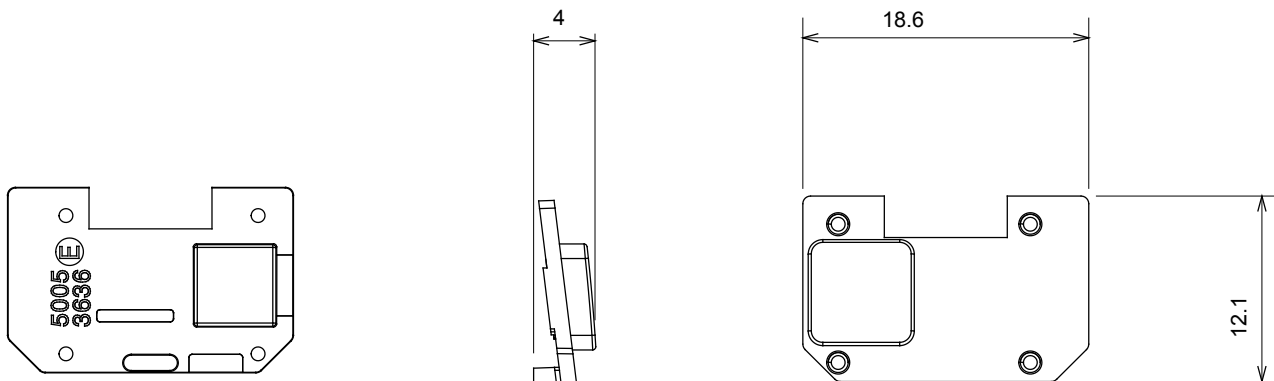

Large gamme d'appareils de contrôle, prises pour alimentation électrique (conformément aux normes nationales et internationales), saisies de signal, contrôle de la climatisation, gestion du confort, signalisation d'alarme technique et gestion de l'éclairage de secours. Les appareils modulaires ChoruSmart sont disponibles dans cinq couleurs (blanc brillant, blanc satin, beige naturel, noir satin et titane laqué) et dans différentes tailles à partir de 1/2, 1, 2 et 3 modules. Grâce aux supports de montage pour boîtes rectangulaires, carrées et rondes, des combinaisons illimitées peuvent être créées avec la gamme de plaques ChoruSmart.

Catégorie	Symbole interchangeable	Type	Pour voyant
Couleur	Transparent	Norme	EN 60669-1
Thermopression avec bille	125 °C	Test du fil incandescent	850 °C
Adapté pour	SERVICES GÉNÉRIQUES	Symbole	Flèche HAUT - BAS
Matière	Technopolymère	Electrocod	0130

DIMENSIONS

SYMBOLE TECHNIQUE

NORMES ET HOMOLOGATIONS