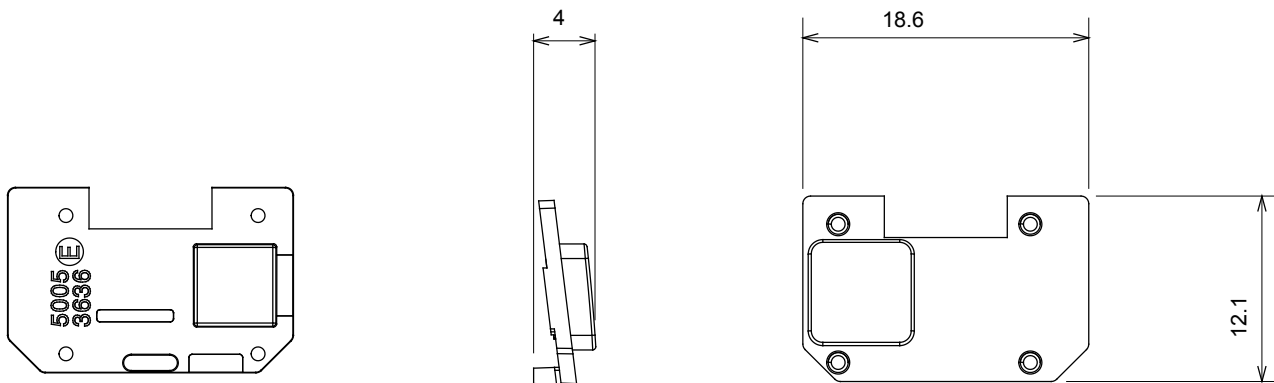

Large gamme d'appareils de contrôle, prises pour alimentation électrique (conformément aux normes nationales et internationales), saisies de signal, contrôle de la climatisation, gestion du confort, signalisation d'alarme technique et gestion de l'éclairage de secours. Les appareils modulaires ChoruSmart sont disponibles dans cinq couleurs (blanc brillant, blanc satin, beige naturel, noir satin et titane laqué) et dans différentes tailles à partir de 1/2, 1, 2 et 3 modules. Grâce aux supports de montage pour boîtes rectangulaires, carrées et rondes, des combinaisons illimitées peuvent être créées avec la gamme de plaques ChoruSmart.

Catégorie	Symbole interchangeable	Type	Pour voyant
Couleur	Transparent	Norme	EN 60669-1
Thermopression avec bille	125 °C	Test du fil incandescent	850 °C
Adapté pour	SERVICES GÉNÉRIQUES	Symbole	Flèche HAUT
Matière	Technopolymère	Electrocod	0130

### DIMENSIONS