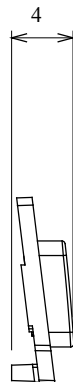

Ampia gamma di apparecchi di comando, di prese per il prelievo di energia (conformi agli standard nazionali e internazionali), per il prelievo di segnale, per il controllo del clima, per la gestione del comfort, per la segnalazione degli allarmi tecnici, per la gestione dell'illuminazione di emergenza. I dispositivi modulari ChoruSmart sono disponibili in cinque colori, bianco lucido, bianco satinato, natural beige, nero satinato e titanio verniciato e in diverse dimensioni, da 1/2, 1, 2 e 3 moduli. Grazie ai supporti di fissaggio per scatole rettangolari, quadrate e tonde, è possibile creare infinite combinazioni con la gamma delle placche ChoruSmart.

Categoria	Simbolo intercambiabile	Tipo	Illuminabile
Colore	Trasparente	Norma di riferimento	EN 60669-1
Termopressione con biglia	125 °C	Resistenza al filo incandescente	850 °C
Adatto per	Servizi generici	Simbolo	Freccia SU
Materiale	Tecnopolimero	Codice Electrocod	0130

### DIMENSIONALE

### SIMBOLOGIA TECNICA