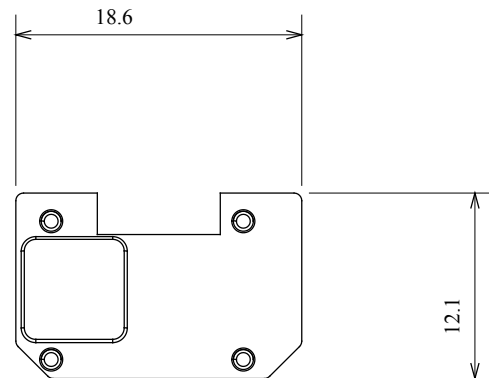

Ampia gamma di apparecchi di comando, di prese per il prelievo di energia (conformi agli standard nazionali e internazionali), per il prelievo di segnale, per il controllo del clima, per la gestione del comfort, per la segnalazione degli allarmi tecnici, per la gestione dell'illuminazione di emergenza. I dispositivi modulari ChoruSmart sono disponibili in cinque colori, bianco lucido, bianco satinato, natural beige, nero satinato e titanio verniciato e in diverse dimensioni, da 1/2, 1, 2 e 3 moduli. Grazie ai supporti di fissaggio per scatole rettangolari, quadrate e tonde, è possibile creare infinite combinazioni con la gamma delle placche ChoruSmart.

Categoria	Simbolo intercambiabile	Tipo	Illuminabile
Colore	Trasparente	Norma di riferimento	EN 60669-1
Termopressione con biglia	125 °C	Resistenza al filo incandescente	850 °C
Adatto per	Servizi generici	Simbolo	Freccia SU
Materiale	Tecnopolimero	Codice Electrocod	0130

### DIMENSIONALE