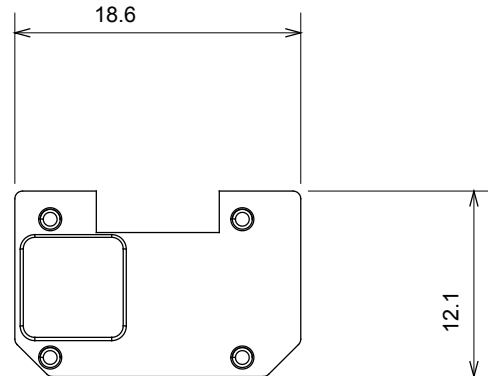

Large gamme d'appareils de contrôle, prises pour alimentation électrique (conformément aux normes nationales et internationales), saisies de signal, contrôle de la climatisation, gestion du confort, signalisation d'alarme technique et gestion de l'éclairage de secours. Les appareils modulaires ChoruSmart sont disponibles dans cinq couleurs (blanc brillant, blanc satin, beige naturel, noir satin et titane laqué) et dans différentes tailles à partir de 1/2, 1, 2 et 3 modules. Grâce aux supports de montage pour boîtes rectangulaires, carrées et rondes, des combinaisons illimitées peuvent être créées avec la gamme de plaques ChoruSmart.

Catégorie	Symbole interchangeable	Type	Pour voyant
Couleur	Transparent	Norme	EN 60669-1
Thermopression avec bille	125 °C	Test du fil incandescent	850 °C
Adapté pour	SERVICES GÉNÉRIQUES	Symbole	Variateur incrémenté
Matière	Technopolymère	Electrocod	0130

DIMENSIONS

SYMBOLE TECHNIQUE

NORMES ET HOMOLOGATIONS