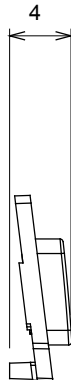

Large gamme d'appareils de contrôle, prises pour alimentation électrique (conformément aux normes nationales et internationales), saisies de signal, contrôle de la climatisation, gestion du confort, signalisation d'alarme technique et gestion de l'éclairage de secours. Les appareils modulaires ChoruSmart sont disponibles dans cinq couleurs (blanc brillant, blanc satin, beige naturel, noir satin et titane laqué) et dans différentes tailles à partir de 1/2, 1, 2 et 3 modules. Grâce aux supports de montage pour boîtes rectangulaires, carrées et rondes, des combinaisons illimitées peuvent être créées avec la gamme de plaques ChoruSmart.

Catégorie	Symbole interchangeable	Type	Pour voyant
Couleur	Transparent	Norme	EN 60669-1
Thermopression avec bille	125 °C	Test du fil incandescent	850 °C
Adapté pour	SERVICES GÉNÉRIQUES	Symbole	Variateur incrémenté
Matière	Technopolymère	Electrocod	0130

DIMENSIONS

SYMBOLE TECHNIQUE

NORMES ET HOMOLOGATIONS