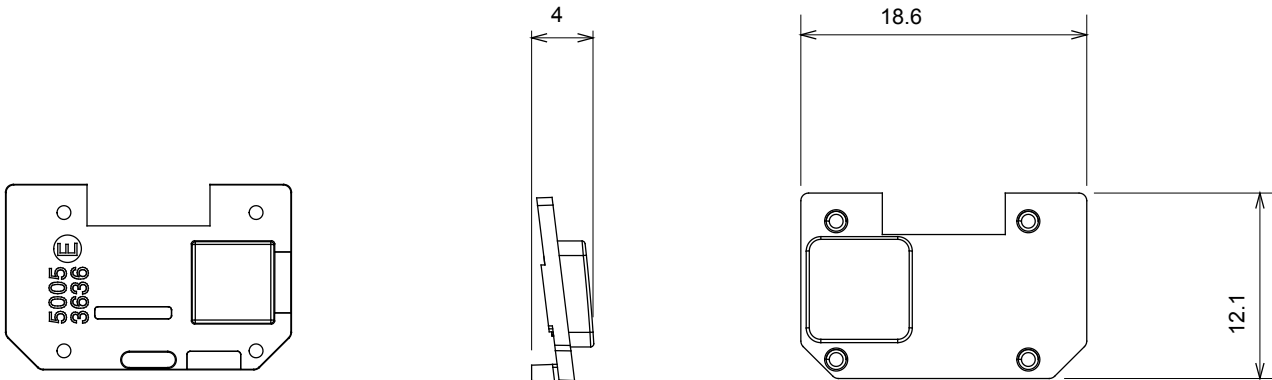

Large gamme d'appareils de contrôle, prises pour alimentation électrique (conformément aux normes nationales et internationales), saisies de signal, contrôle de la climatisation, gestion du confort, signalisation d'alarme technique et gestion de l'éclairage de secours. Les appareils modulaires ChoruSmart sont disponibles dans cinq couleurs (blanc brillant, blanc satin, beige naturel, noir satin et titane laqué) et dans différentes tailles à partir de 1/2, 1, 2 et 3 modules. Grâce aux supports de montage pour boîtes rectangulaires, carrées et rondes, des combinaisons illimitées peuvent être créées avec la gamme de plaques ChoruSmart.

Catégorie	Symbole interchangeable	Type	Pour voyant
Couleur	Transparent	Norme	EN 60669-1
Thermopression avec bille	125 °C	Test du fil incandescent	850 °C
Adapté pour	SERVICES GÉNÉRIQUES	Symbole	Alarme
Matière	Technopolymère	Electrocod	0130

DIMENSIONS

SYMBOLE TECHNIQUE

NORMES ET HOMOLOGATIONS