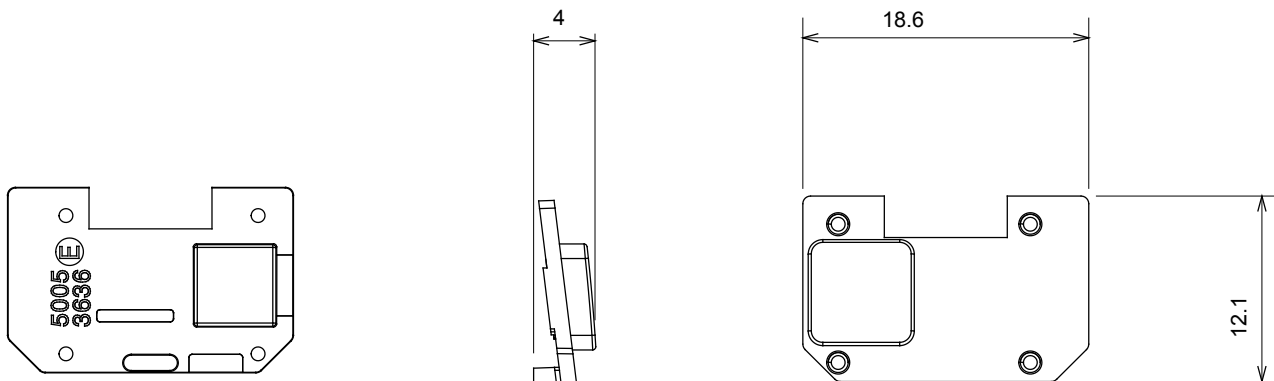

Large gamme d'appareils de contrôle, prises pour alimentation électrique (conformément aux normes nationales et internationales), saisies de signal, contrôle de la climatisation, gestion du confort, signalisation d'alarme technique et gestion de l'éclairage de secours. Les appareils modulaires ChoruSmart sont disponibles dans cinq couleurs (blanc brillant, blanc satin, beige naturel, noir satin et titane laqué) et dans différentes tailles à partir de 1/2, 1, 2 et 3 modules. Grâce aux supports de montage pour boîtes rectangulaires, carrées et rondes, des combinaisons illimitées peuvent être créées avec la gamme de plaques ChoruSmart.

Catégorie	Symbole interchangeable	Type	Pour voyant
Couleur	Transparent	Norme	EN 60669-1
Thermopression avec bille	125 °C	Test du fil incandescent	850 °C
Adapté pour	SERVICES GÉNÉRIQUES	Symbole	Eclairage esaliers
Matière	Technopolymère	Electrocod	0130

DIMENSIONS

SYMBOLE TECHNIQUE

NORMES ET HOMOLOGATIONS