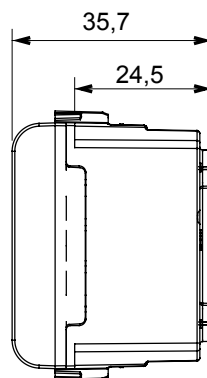

Large gamme d'appareils de contrôle, prises pour alimentation électrique (conformément aux normes nationales et internationales), saisies de signal, contrôle de la climatisation, gestion du confort, signalisation d'alarme technique et gestion de l'éclairage de secours. Les appareils modulaires ChoruSmart sont disponibles dans cinq couleurs (blanc brillant, blanc satin, beige naturel, noir satin et titane laqué) et dans différentes tailles à partir de 1/2, 1, 2 et 3 modules. Grâce aux supports de montage pour boîtes rectangulaires, carrées et rondes, des combinaisons illimitées peuvent être créées avec la gamme de plaques ChoruSmart.

Catégorie	Prise TBTS	Description	2P - 6A - 24 V
Couleur	Blanc brillant	Pour broches	Ø 3 mm
N. de modules	1	Electrocod	0131
Matière	Technopolymère		

### DIMENSIONS