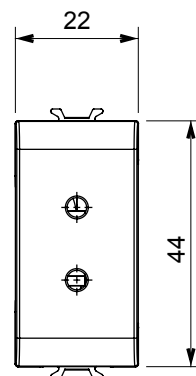

Catégorie	Prise TBTS	Description	2P - 6A - 24 V
Couleur	Blanc brillant	Pour broches	Ø 3 mm
N. de modules	1	Electrocod	0131
Matière	Technopolymère		

### DIMENSIONS