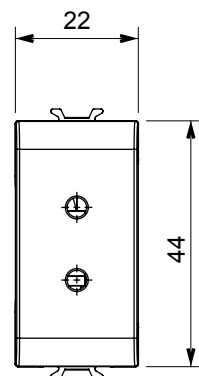

Ampia gamma di apparecchi di comando, di prese per il prelievo di energia (conformi agli standard nazionali e internazionali), per il prelievo di segnale, per il controllo del clima, per la gestione del comfort, per la segnalazione degli allarmi tecnici, per la gestione dell'illuminazione di emergenza. I dispositivi modulari ChoruSmart sono disponibili in cinque colori, bianco lucido, bianco satinato, natural beige, nero satinato e titanio verniciato e in diverse dimensioni, da 1/2, 1, 2 e 3 moduli. Grazie ai supporti di fissaggio per scatole rettangolari, quadrate e tonde, è possibile creare infinite combinazioni con la gamma delle placche ChoruSmart.

Categoria	Presse SELV	Descrizione	2P - 6 A - 24 V
Colore	Bianco lucido	Per spinotti	Ø 3 mm
N. moduli	1	Codice Electrocod	0131
Materiale	Tecnopolimero		

DIMENSIONALE

MARCHI/APPROVAZIONI