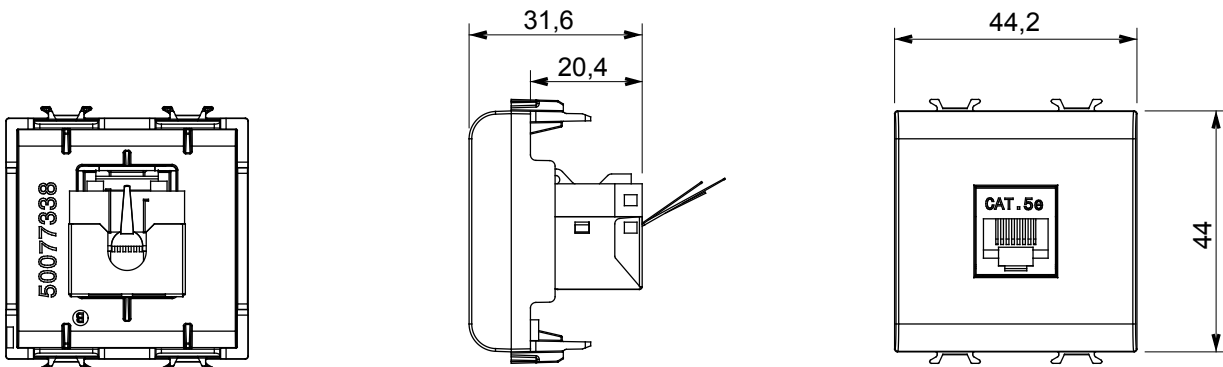

Ampia gamma di apparecchi di comando, di prese per il prelievo di energia (conformi agli standard nazionali e internazionali), per il prelievo di segnale, per il controllo del clima, per la gestione del comfort, per la segnalazione degli allarmi tecnici, per la gestione dell'illuminazione di emergenza. I dispositivi modulari ChoruSmart sono disponibili in cinque colori, bianco lucido, bianco satinato, natural beige, nero satinato e titanio verniciato e in diverse dimensioni, da 1/2, 1, 2 e 3 moduli. Grazie ai supporti di fissaggio per scatole rettangolari, quadrate e tonde, è possibile creare infinite combinazioni con la gamma delle placche ChoruSmart.

Categoria	Presse dati	Descrizione	RJ45
Colore	Bianco lucido	Categoria di utilizzo	5e
Cavi	FTP	Connessione	Toolless
Numero coppie	4	Norma di riferimento	EN 60603-7-3
N. moduli	2	Codice Electrocod	3722
Materiale	Tecnopolimero		

### DIMENSIONALE