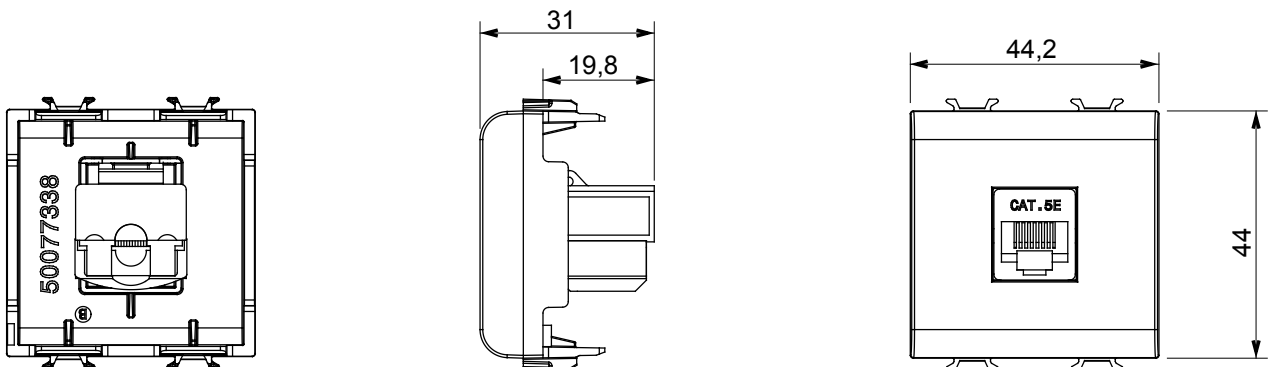

Ampia gamma di apparecchi di comando, di prese per il prelievo di energia (conformi agli standard nazionali e internazionali), per il prelievo di segnale, per il controllo del clima, per la gestione del comfort, per la segnalazione degli allarmi tecnici, per la gestione dell'illuminazione di emergenza. I dispositivi modulari ChoruSmart sono disponibili in cinque colori, bianco lucido, bianco satinato, natural beige, nero satinato e titanio verniciato e in diverse dimensioni, da 1/2, 1, 2 e 3 moduli. Grazie ai supporti di fissaggio per scatole rettangolari, quadrate e tonde, è possibile creare infinite combinazioni con la gamma delle placche ChoruSmart.

Categoria	Presse dati	Descrizione	RJ45
Colore	Bianco lucido	Categoria di utilizzo	5e
Cavi	UTP	Connessione	Toolless
Numero coppie	4	Norma di riferimento	EN 60603-7-2
N. moduli	2	Codice Electrocod	3722
Materiale	Tecnopolimero		

### DIMENSIONALE