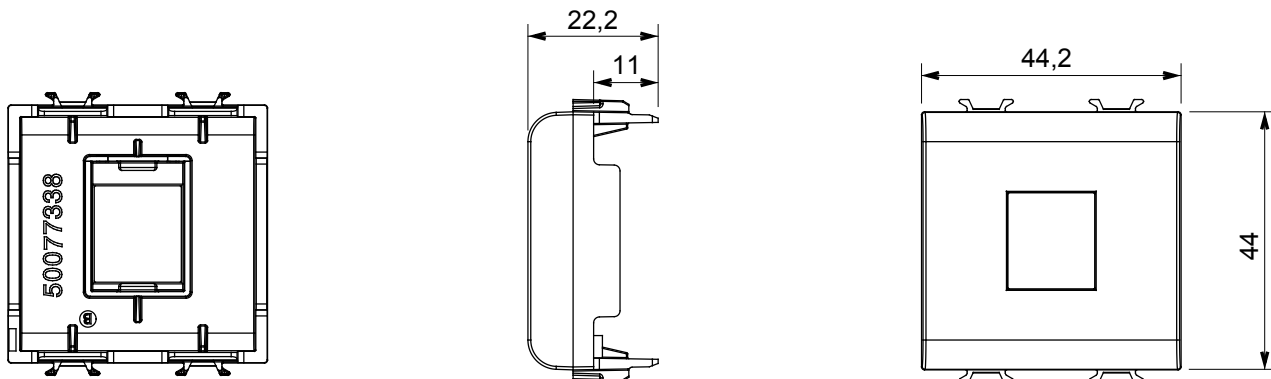

Ampia gamma di apparecchi di comando, di prese per il prelievo di energia (conformi agli standard nazionali e internazionali), per il prelievo di segnale, per il controllo del clima, per la gestione del comfort, per la segnalazione degli allarmi tecnici, per la gestione dell'illuminazione di emergenza. I dispositivi modulari ChoruSmart sono disponibili in cinque colori, bianco lucido, bianco satinato, natural beige, nero satinato e titanio verniciato e in diverse dimensioni, da 1/2, 1, 2 e 3 moduli. Grazie ai supporti di fissaggio per scatole rettangolari, quadrate e tonde, è possibile creare infinite combinazioni con la gamma delle placche ChoruSmart.

Categoria	Adattatore	Colore	Bianco lucido
Compatibile	AMP / Keystone Jack	N. moduli	2
Codice Electrocod	0131	Materiale	Tecnopolimero

### DIMENSIONALE