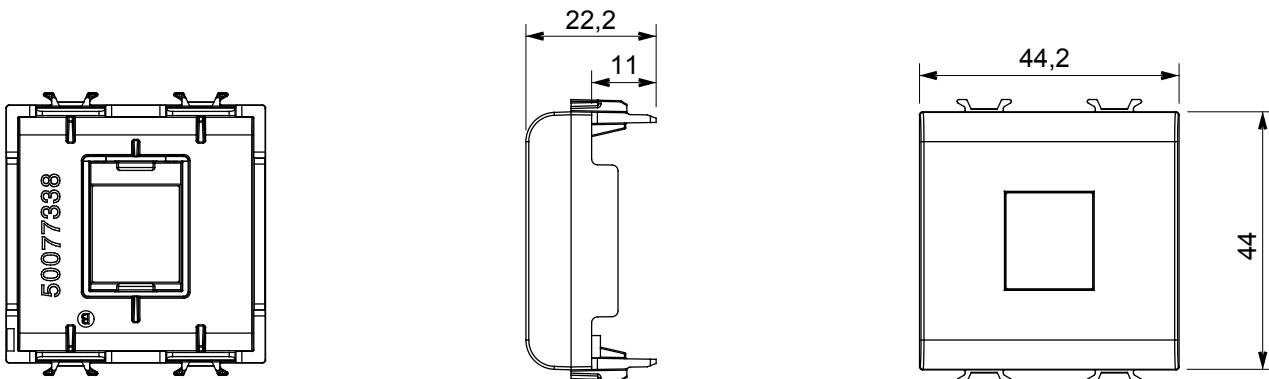

Ampia gamma di apparecchi di comando, di prese per il prelievo di energia (conformi agli standard nazionali e internazionali), per il prelievo di segnale, per il controllo del clima, per la gestione del comfort, per la segnalazione degli allarmi tecnici, per la gestione dell'illuminazione di emergenza. I dispositivi modulari ChoruSmart sono disponibili in cinque colori, bianco lucido, bianco satinato, natural beige, nero satinato e titanio verniciato e in diverse dimensioni, da 1/2, 1, 2 e 3 moduli. Grazie ai supporti di fissaggio per scatole rettangolari, quadrate e tonde, è possibile creare infinite combinazioni con la gamma delle placche ChoruSmart.

Categoria	Adattatore	Colore	Bianco lucido
Compatibile	AMP / Keystone Jack	N. moduli	2
Codice Electrocod	0131	Materiale	Tecnopolimero

DIMENSIONALE

MARCHI/APPROVAZIONI