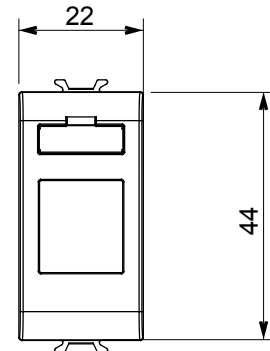

Ampia gamma di apparecchi di comando, di prese per il prelievo di energia (conformi agli standard nazionali e internazionali), per il prelievo di segnale, per il controllo del clima, per la gestione del comfort, per la segnalazione degli allarmi tecnici, per la gestione dell'illuminazione di emergenza. I dispositivi modulari ChoruSmart sono disponibili in cinque colori, bianco lucido, bianco satinato, natural beige, nero satinato e titanio verniciato e in diverse dimensioni, da 1/2, 1, 2 e 3 moduli. Grazie ai supporti di fissaggio per scatole rettangolari, quadrate e tonde, è possibile creare infinite combinazioni con la gamma delle placche ChoruSmart.

Categoria	Adattatore	Colore	Bianco lucido
Compatibile	AMP / Keystone Jack	N. moduli	1
Codice Electrocod	0131	Materiale	Tecnopolimero

DIMENSIONALE

MARCHI/APPROVAZIONI