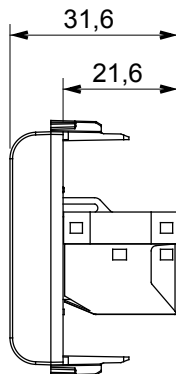

Large gamme d'appareils de contrôle, prises pour alimentation électrique (conformément aux normes nationales et internationales), saisies de signal, contrôle de la climatisation, gestion du confort, signalisation d'alarme technique et gestion de l'éclairage de secours. Les appareils modulaires ChoruSmart sont disponibles dans cinq couleurs (blanc brillant, blanc satin, beige naturel, noir satin et titane laqué) et dans différentes tailles à partir de 1/2, 1, 2 et 3 modules. Grâce aux supports de montage pour boîtes rectangulaires, carrées et rondes, des combinaisons illimitées peuvent être créées avec la gamme de plaques ChoruSmart.

Catégorie	Prises données	Description	RJ45
Couleur	Blanc brillant	Catégorie d'utilisation	6
Câbles	FTP	Connexion	Sans outil
Nombre de paires	4	Norme	EN 60603-7-5
N. de modules	1	Electrocod	3722
Matière	Technopolymère		

DIMENSIONS

NORMES ET HOMOLOGATIONS