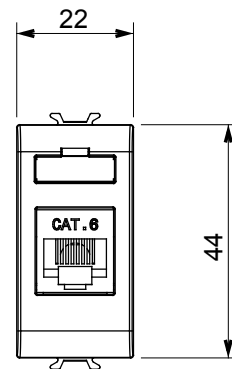

Catégorie	Prises données	Description	RJ45
Couleur	Blanc brillant	Catégorie d'utilisation	6
Câbles	FTP	Connexion	Sans outil
Nombre de paires	4	Norme	EN 60603-7-5
N. de modules	1	Electrocod	3722
Matière	Technopolymère		

DIMENSIONS

NORMES ET HOMOLOGATIONS