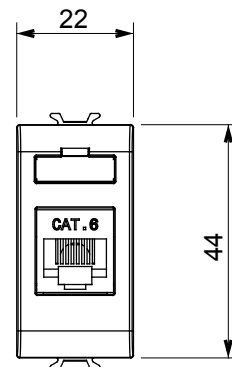

Catégorie	Prises données	Description	RJ45
Couleur	Blanc brillant	Catégorie d'utilisation	6
Câbles	FTP	Connexion	Sans outil
Nombre de paires	4	Norme	EN 60603-7-5
N. de modules	1	Electrocod	3722
Matière	Technopolymère		

DIMENSIONS

NORMES ET HOMOLOGATIONS