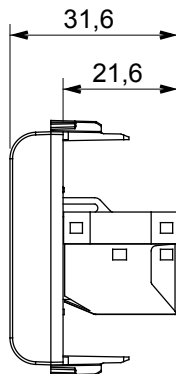

Ampia gamma di apparecchi di comando, di prese per il prelievo di energia (conformi agli standard nazionali e internazionali), per il prelievo di segnale, per il controllo del clima, per la gestione del comfort, per la segnalazione degli allarmi tecnici, per la gestione dell'illuminazione di emergenza. I dispositivi modulari ChoruSmart sono disponibili in cinque colori, bianco lucido, bianco satinato, natural beige, nero satinato e titanio verniciato e in diverse dimensioni, da 1/2, 1, 2 e 3 moduli. Grazie ai supporti di fissaggio per scatole rettangolari, quadrate e tonde, è possibile creare infinite combinazioni con la gamma delle placche ChoruSmart.

Categoria	Presse dati	Descrizione	RJ45
Colore	Bianco lucido	Categoria di utilizzo	6
Cavi	FTP	Connessione	Toolless
Numero coppie	4	Norma di riferimento	EN 60603-7-5
N. moduli	1	Codice Electrocod	3722
Materiale	Tecopolimero		

DIMENSIONALE

MARCHI/APPROVAZIONI