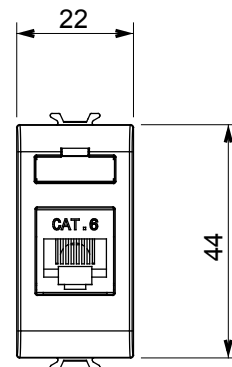

Ampia gamma di apparecchi di comando, di prese per il prelievo di energia (conformi agli standard nazionali e internazionali), per il prelievo di segnale, per il controllo del clima, per la gestione del comfort, per la segnalazione degli allarmi tecnici, per la gestione dell'illuminazione di emergenza. I dispositivi modulari ChoruSmart sono disponibili in cinque colori, bianco lucido, bianco satinato, natural beige, nero satinato e titanio verniciato e in diverse dimensioni, da 1/2, 1, 2 e 3 moduli. Grazie ai supporti di fissaggio per scatole rettangolari, quadrate e tonde, è possibile creare infinite combinazioni con la gamma delle placche ChoruSmart.

Categoria	Presse dati	Descrizione	RJ45
Colore	Bianco lucido	Categoria di utilizzo	6
Cavi	FTP	Connessione	Toolless
Numero coppie	4	Norma di riferimento	EN 60603-7-5
N. moduli	1	Codice Electrocod	3722
Materiale	Tecopolimero		

DIMENSIONALE

MARCHI/APPROVAZIONI