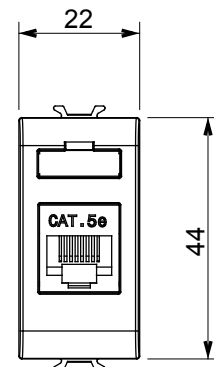

Catégorie	Prises données	Description	RJ45
Couleur	Blanc brillant	Catégorie d'utilisation	5e
Câbles	FTP	Connexion	Sans outil
Nombre de paires	4	Norme	EN 60603-7-3
N. de modules	1	Electrocod	3722
Matière	Technopolymère		

### DIMENSIONS