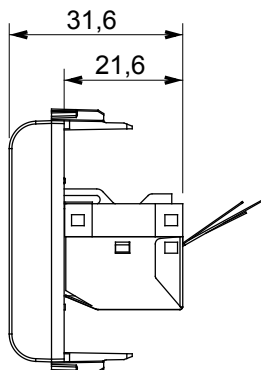

Large gamme d'appareils de contrôle, prises pour alimentation électrique (conformément aux normes nationales et internationales), saisies de signal, contrôle de la climatisation, gestion du confort, signalisation d'alarme technique et gestion de l'éclairage de secours. Les appareils modulaires ChoruSmart sont disponibles dans cinq couleurs (blanc brillant, blanc satin, beige naturel, noir satin et titane laqué) et dans différentes tailles à partir de 1/2, 1, 2 et 3 modules. Grâce aux supports de montage pour boîtes rectangulaires, carrées et rondes, des combinaisons illimitées peuvent être créées avec la gamme de plaques ChoruSmart.

Catégorie	Prises données	Description	RJ45
Couleur	Blanc brillant	Catégorie d'utilisation	5e
Câbles	FTP	Connexion	Sans outil
Nombre de paires	4	Norme	EN 60603-7-3
N. de modules	1	Electrocod	3722
Matière	Technopolymère		

### DIMENSIONS