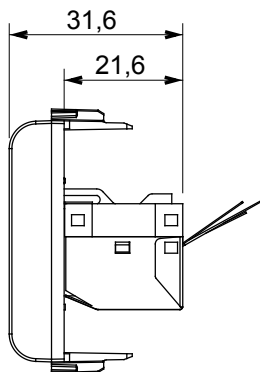

Large gamme d'appareils de contrôle, prises pour alimentation électrique (conformément aux normes nationales et internationales), saisies de signal, contrôle de la climatisation, gestion du confort, signalisation d'alarme technique et gestion de l'éclairage de secours. Les appareils modulaires ChoruSmart sont disponibles dans cinq couleurs (blanc brillant, blanc satin, beige naturel, noir satin et titane laqué) et dans différentes tailles à partir de 1/2, 1, 2 et 3 modules. Grâce aux supports de montage pour boîtes rectangulaires, carrées et rondes, des combinaisons illimitées peuvent être créées avec la gamme de plaques ChoruSmart.

Catégorie	Prises données	Description	RJ45
Couleur	Blanc brillant	Catégorie d'utilisation	5e
Câbles	FTP	Connexion	Sans outil
Nombre de paires	4	Norme	EN 60603-7-3
N. de modules	1	Electrocod	3722
Matière	Technopolymère		

DIMENSIONS

NORMES ET HOMOLOGATIONS