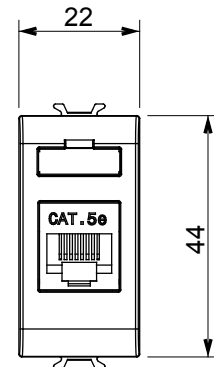

Catégorie	Prises données	Description	RJ45
Couleur	Blanc brillant	Catégorie d'utilisation	5e
Câbles	FTP	Connexion	Sans outil
Nombre de paires	4	Norme	EN 60603-7-3
N. de modules	1	Electrocod	3722
Matière	Technopolymère		

DIMENSIONS

NORMES ET HOMOLOGATIONS