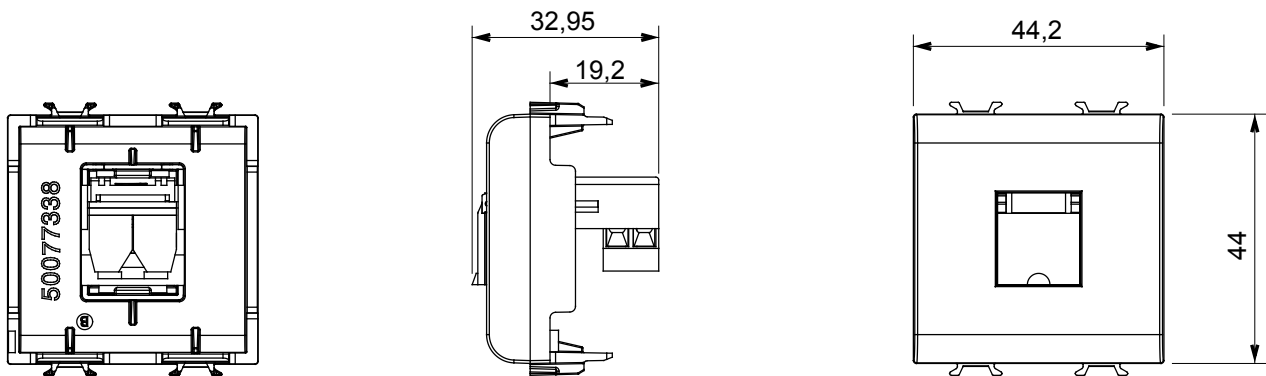

Ampia gamma di apparecchi di comando, di prese per il prelievo di energia (conformi agli standard nazionali e internazionali), per il prelievo di segnale, per il controllo del clima, per la gestione del comfort, per la segnalazione degli allarmi tecnici, per la gestione dell'illuminazione di emergenza. I dispositivi modulari ChoruSmart sono disponibili in cinque colori, bianco lucido, bianco satinato, natural beige, nero satinato e titanio verniciato e in diverse dimensioni, da 1/2, 1, 2 e 3 moduli. Grazie ai supporti di fissaggio per scatole rettangolari, quadrate e tonde, è possibile creare infinite combinazioni con la gamma delle placche ChoruSmart.

Categoria	Presse telefonica	Descrizione	RJ11
Colore	Bianco lucido	Connessione	Morsetti a vite
N. moduli	2	Codice Electrocod	3721
Materiale	Tecnopolimero		

DIMENSIONALE

MARCHI/APPROVAZIONI