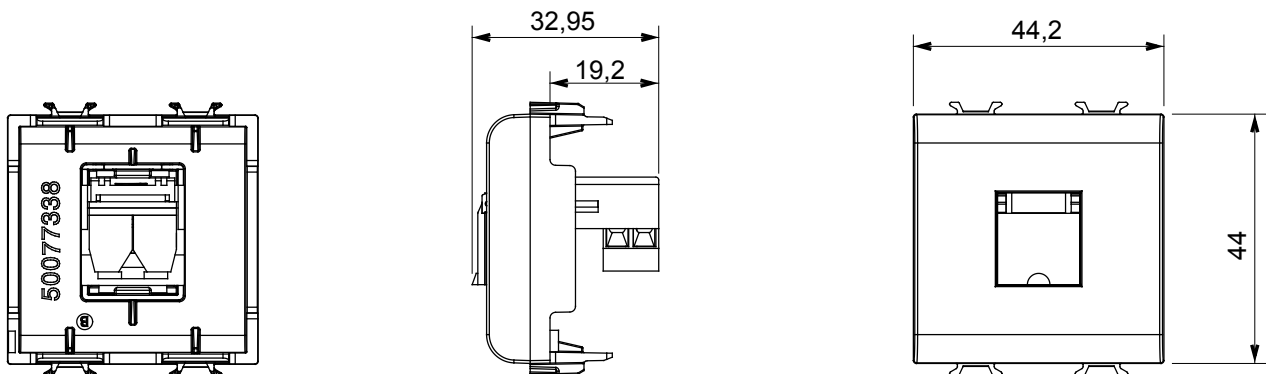

Ampia gamma di apparecchi di comando, di prese per il prelievo di energia (conformi agli standard nazionali e internazionali), per il prelievo di segnale, per il controllo del clima, per la gestione del comfort, per la segnalazione degli allarmi tecnici, per la gestione dell'illuminazione di emergenza. I dispositivi modulari ChoruSmart sono disponibili in cinque colori, bianco lucido, bianco satinato, natural beige, nero satinato e titanio verniciato e in diverse dimensioni, da 1/2, 1, 2 e 3 moduli. Grazie ai supporti di fissaggio per scatole rettangolari, quadrate e tonde, è possibile creare infinite combinazioni con la gamma delle placche ChoruSmart.

Categoria	Presse telefonica	Descrizione	RJ11
Colore	Bianco lucido	Connessione	Morsetti a vite
N. moduli	2	Codice Electrocod	3721
Materiale	Tecnopolimero		

### DIMENSIONALE