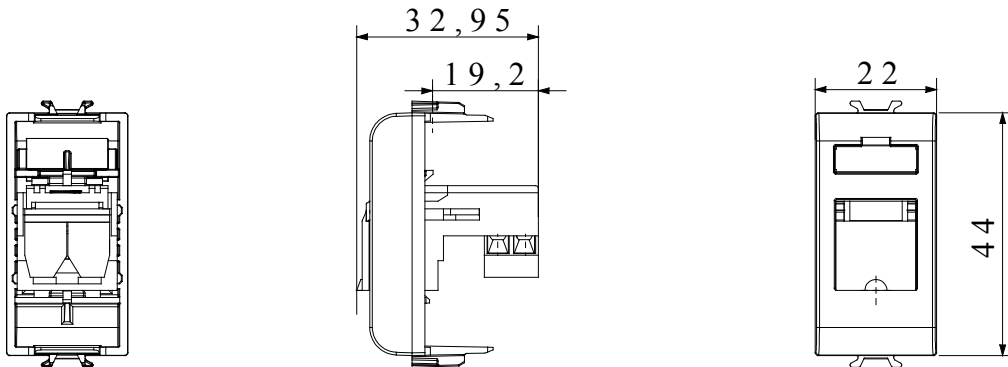

Ampia gamma di apparecchi di comando, di prese per il prelievo di energia (conformi agli standard nazionali e internazionali), per il prelievo di segnale, per il controllo del clima, per la gestione del comfort, per la segnalazione degli allarmi tecnici, per la gestione dell'illuminazione di emergenza. I dispositivi modulari ChoruSmart sono disponibili in cinque colori, bianco lucido, bianco satinato, natural beige, nero satinato e titanio verniciato e in diverse dimensioni, da 1/2, 1, 2 e 3 moduli. Grazie ai supporti di fissaggio per scatole rettangolari, quadrate e tonde, è possibile creare infinite combinazioni con la gamma delle placche ChoruSmart.

Categoria	Presse telefonica	Descrizione	RJ11
Colore	Bianco lucido	Connessione	Morsetti a vite
N. moduli	1	Codice Electrocod	3720
Materiale	Tecnopolimero		

DIMENSIONALE

MARCHI/APPROVAZIONI