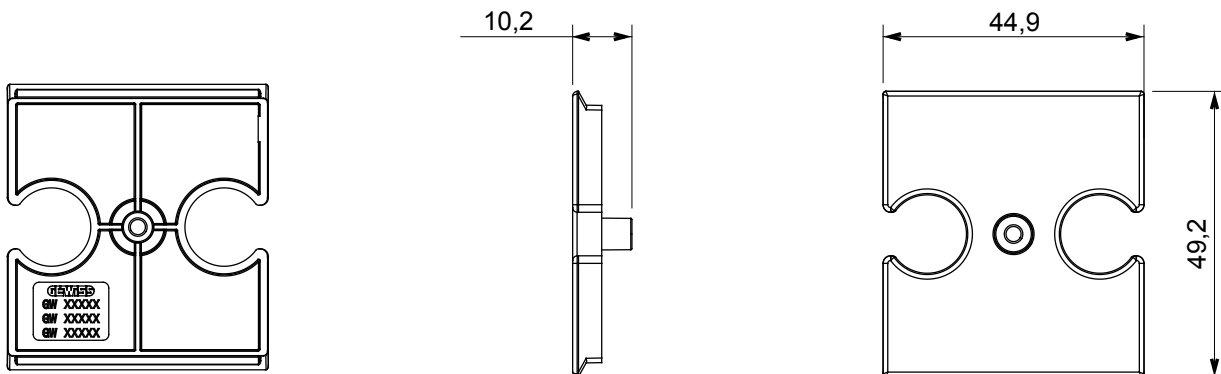

Large gamme d'appareils de contrôle, prises pour alimentation électrique (conformément aux normes nationales et internationales), saisies de signal, contrôle de la climatisation, gestion du confort, signalisation d'alarme technique et gestion de l'éclairage de secours. Les appareils modulaires ChoruSmart sont disponibles dans cinq couleurs (blanc brillant, blanc satin, beige naturel, noir satin et titane laqué) et dans différentes tailles à partir de 1/2, 1, 2 et 3 modules. Grâce aux supports de montage pour boîtes rectangulaires, carrées et rondes, des combinaisons illimitées peuvent être créées avec la gamme de plaques ChoruSmart.

Description	Pour prises combinées TV / R-S	Couleur	Blanc brillant
Caractéristiques	Support pour prise	N. trous	2
Electrocod	0122	Matière	Technopolymère

### DIMENSIONS