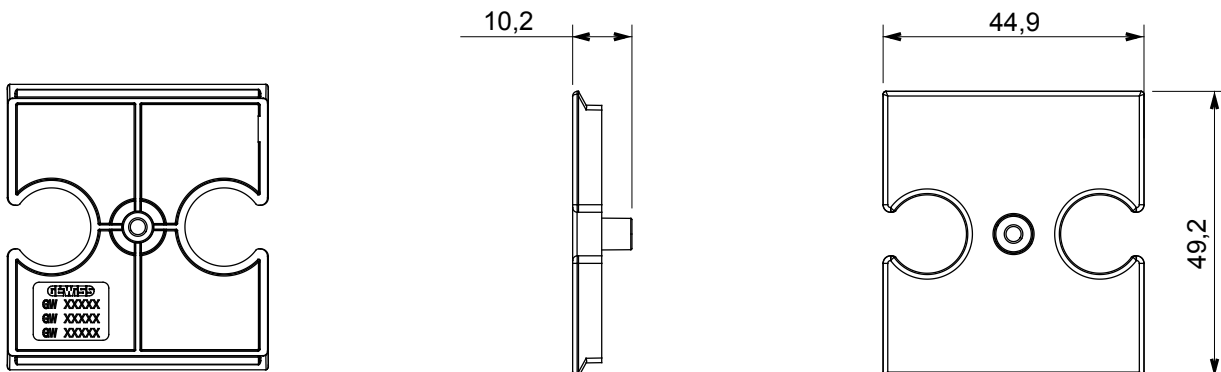

Large gamme d'appareils de contrôle, prises pour alimentation électrique (conformément aux normes nationales et internationales), saisies de signal, contrôle de la climatisation, gestion du confort, signalisation d'alarme technique et gestion de l'éclairage de secours. Les appareils modulaires ChoruSmart sont disponibles dans cinq couleurs (blanc brillant, blanc satin, beige naturel, noir satin et titane laqué) et dans différentes tailles à partir de 1/2, 1, 2 et 3 modules. Grâce aux supports de montage pour boîtes rectangulaires, carrées et rondes, des combinaisons illimitées peuvent être créées avec la gamme de plaques ChoruSmart.

Description	Pour prises combinées TV / R-S	Couleur	Blanc brillant
Caractéristiques	Support pour prise	N. trous	2
Electrocod	0122	Matière	Technopolymère

### DIMENSIONS