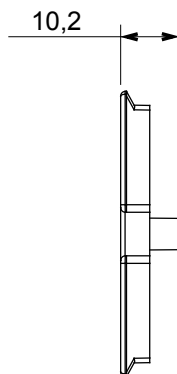

Ampia gamma di apparecchi di comando, di prese per il prelievo di energia (conformi agli standard nazionali e internazionali), per il prelievo di segnale, per il controllo del clima, per la gestione del comfort, per la segnalazione degli allarmi tecnici, per la gestione dell'illuminazione di emergenza. I dispositivi modulari ChoruSmart sono disponibili in cinque colori, bianco lucido, bianco satinato, natural beige, nero satinato e titanio verniciato e in diverse dimensioni, da 1/2, 1, 2 e 3 moduli. Grazie ai supporti di fissaggio per scatole rettangolari, quadrate e tonde, è possibile creare infinite combinazioni con la gamma delle placche ChoruSmart.

Descrizione	Per prese combinate TV/R-SAT	Colore	Bianco lucido
Caratteristiche	Supporto per prese	N. fori	2
Codice Electrocod	0122	Materiale	Tecnopolimero

### DIMENSIONALE