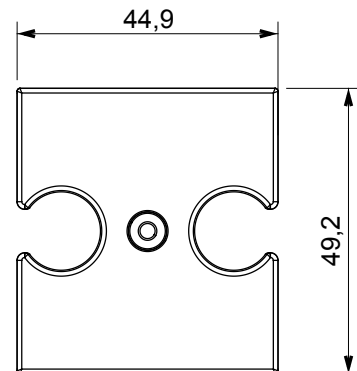

Ampia gamma di apparecchi di comando, di prese per il prelievo di energia (conformi agli standard nazionali e internazionali), per il prelievo di segnale, per il controllo del clima, per la gestione del comfort, per la segnalazione degli allarmi tecnici, per la gestione dell'illuminazione di emergenza. I dispositivi modulari ChoruSmart sono disponibili in cinque colori, bianco lucido, bianco satinato, natural beige, nero satinato e titanio verniciato e in diverse dimensioni, da 1/2, 1, 2 e 3 moduli. Grazie ai supporti di fissaggio per scatole rettangolari, quadrate e tonde, è possibile creare infinite combinazioni con la gamma delle placche ChoruSmart.

Descrizione	Per prese combinate TV/R-SAT	Colore	Bianco lucido
Caratteristiche	Supporto per prese	N. fori	2
Codice Electrocod	0122	Materiale	Tecnopolimero

### DIMENSIONALE