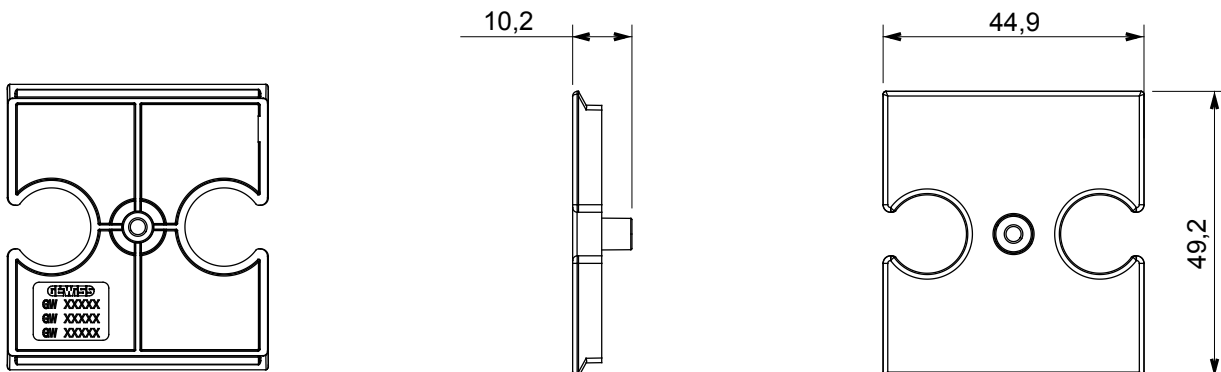

Large gamme d'appareils de contrôle, prises pour alimentation électrique (conformément aux normes nationales et internationales), saisies de signal, contrôle de la climatisation, gestion du confort, signalisation d'alarme technique et gestion de l'éclairage de secours. Les appareils modulaires ChoruSmart sont disponibles dans cinq couleurs (blanc brillant, blanc satin, beige naturel, noir satin et titane laqué) et dans différentes tailles à partir de 1/2, 1, 2 et 3 modules. Grâce aux supports de montage pour boîtes rectangulaires, carrées et rondes, des combinaisons illimitées peuvent être créées avec la gamme de plaques ChoruSmart.

Description	Pour base TV-R	Couleur	Blanc brillant
Caractéristiques	Support pour prise	N. trous	2
Electrocod	0122	Matière	Technopolymère

DIMENSIONS

NORMES ET HOMOLOGATIONS