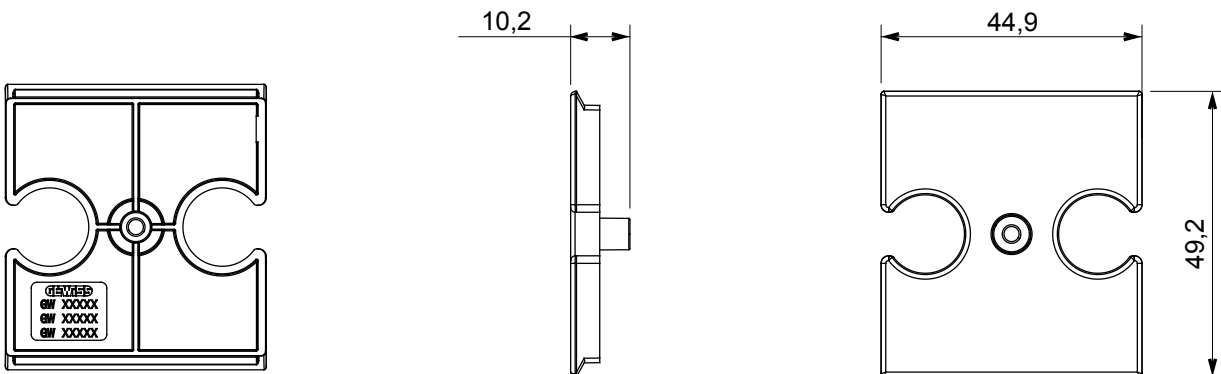

Large gamme d'appareils de contrôle, prises pour alimentation électrique (conformément aux normes nationales et internationales), saisies de signal, contrôle de la climatisation, gestion du confort, signalisation d'alarme technique et gestion de l'éclairage de secours. Les appareils modulaires ChoruSmart sont disponibles dans cinq couleurs (blanc brillant, blanc satin, beige naturel, noir satin et titane laqué) et dans différentes tailles à partir de 1/2, 1, 2 et 3 modules. Grâce aux supports de montage pour boîtes rectangulaires, carrées et rondes, des combinaisons illimitées peuvent être créées avec la gamme de plaques ChoruSmart.

Description	Pour base TV-R	Couleur	Blanc brillant
Caractéristiques	Support pour prise	N. trous	2
Electrocod	0122	Matière	Technopolymère

DIMENSIONS

NORMES ET HOMOLOGATIONS