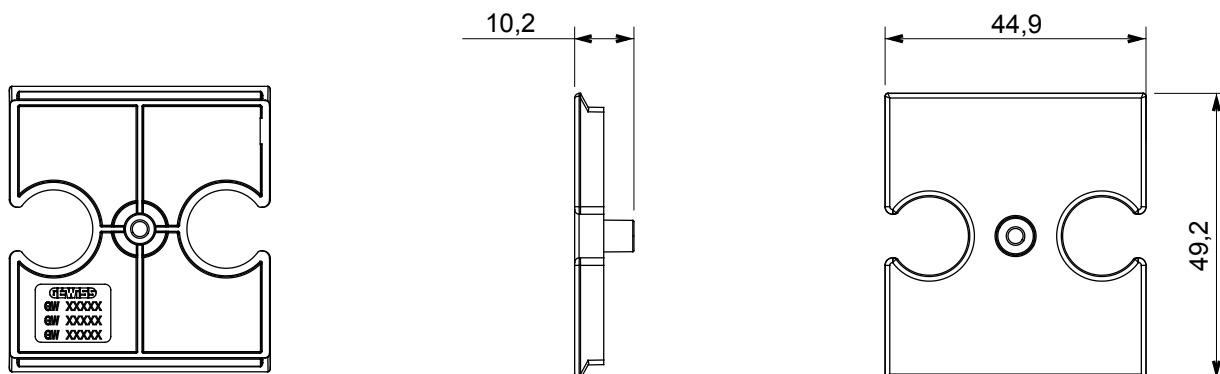

Large gamme d'appareils de contrôle, prises pour alimentation électrique (conformément aux normes nationales et internationales), saisies de signal, contrôle de la climatisation, gestion du confort, signalisation d'alarme technique et gestion de l'éclairage de secours. Les appareils modulaires ChoruSmart sont disponibles dans cinq couleurs (blanc brillant, blanc satin, beige naturel, noir satin et titane laqué) et dans différentes tailles à partir de 1/2, 1, 2 et 3 modules. Grâce aux supports de montage pour boîtes rectangulaires, carrées et rondes, des combinaisons illimitées peuvent être créées avec la gamme de plaques ChoruSmart.

Description	Pour base TV-R	Couleur	Blanc brillant
Caractéristiques	Support pour prise	N. trous	2
Electrocod	0122	Matière	Technopolymère

DIMENSIONS

NORMES ET HOMOLOGATIONS