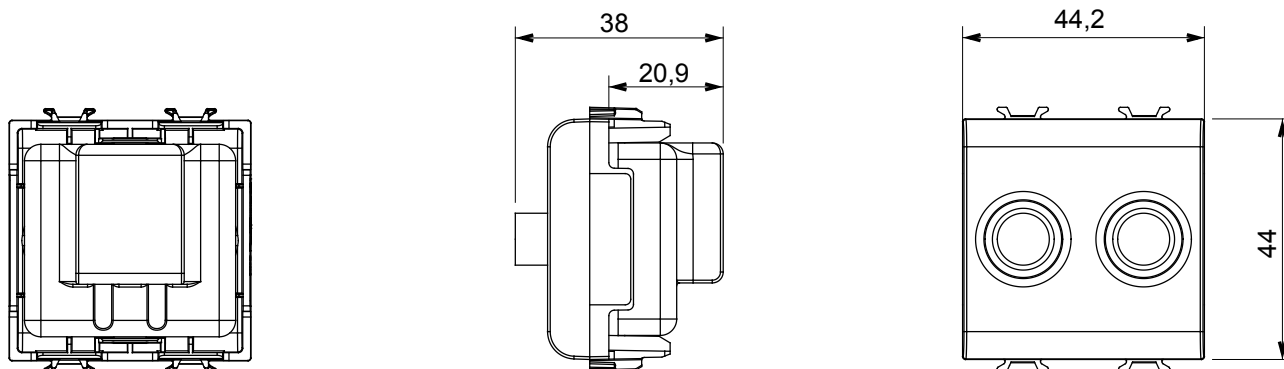

Large gamme d'appareils de contrôle, prises pour alimentation électrique (conformément aux normes nationales et internationales), saisies de signal, contrôle de la climatisation, gestion du confort, signalisation d'alarme technique et gestion de l'éclairage de secours. Les appareils modulaires ChoruSmart sont disponibles dans cinq couleurs (blanc brillant, blanc satin, beige naturel, noir satin et titane laqué) et dans différentes tailles à partir de 1/2, 1, 2 et 3 modules. Grâce aux supports de montage pour boîtes rectangulaires, carrées et rondes, des combinaisons illimitées peuvent être créées avec la gamme de plaques ChoruSmart.

Catégorie	Prise TV/SAT	Description	Directe
Couleur	Blanc brillant	Atténuation	0 dB
Connecteurs	TV-SAT	Norme	EN 60728-4; IEC 61169-2; IEC 61169-24
N. de modules	2	Fixation câble	À vis
Boîtier	Boîtier en zamak moulé sous pression	Electrocod	0131
Matière	Technopolymère		

DIMENSIONS

NORMES ET HOMOLOGATIONS