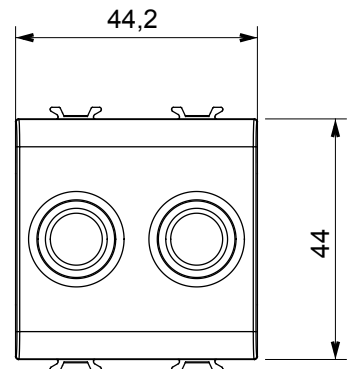

Catégorie	Prise TV/SAT	Description	Directe
Couleur	Blanc brillant	Atténuation	0 dB
Connecteurs	TV-SAT	Norme	EN 60728-4; IEC 61169-2; IEC 61169-24
N. de modules	2	Fixation câble	À vis
Boîtier	Boîtier en zamak moulé sous pression	Electrocod	0131
Matière	Technopolymère		

DIMENSIONS

NORMES ET HOMOLOGATIONS