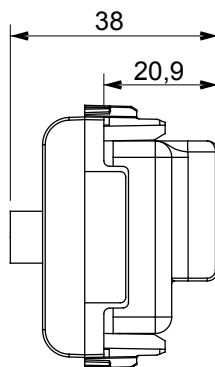

Large gamme d'appareils de contrôle, prises pour alimentation électrique (conformément aux normes nationales et internationales), saisies de signal, contrôle de la climatisation, gestion du confort, signalisation d'alarme technique et gestion de l'éclairage de secours. Les appareils modulaires ChoruSmart sont disponibles dans cinq couleurs (blanc brillant, blanc satin, beige naturel, noir satin et titane laqué) et dans différentes tailles à partir de 1/2, 1, 2 et 3 modules. Grâce aux supports de montage pour boîtes rectangulaires, carrées et rondes, des combinaisons illimitées peuvent être créées avec la gamme de plaques ChoruSmart.

Catégorie	Prise TV/SAT	Description	Directe
Couleur	Blanc brillant	Atténuation	0 dB
Connecteurs	TV-SAT	Norme	EN 60728-4; IEC 61169-2; IEC 61169-24
N. de modules	2	Fixation câble	À vis
Boîtier	Boîtier en zamak moulé sous pression	Electrocod	0131
Matière	Technopolymère		

DIMENSIONS

NORMES ET HOMOLOGATIONS