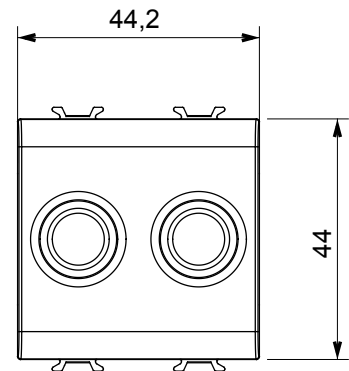

Categoria	Presse TV/SAT	Descrizione	Diretta
Colore	Bianco lucido	Attenuazione	0 dB
Connettori	TV-SAT	Norma di riferimento	EN 60728-4; IEC 61169-2; IEC 61169-24
N. moduli	2	Fissaggio cavo	A vite
Struttura	Corpo metallico in pressofusione zama	Codice Electrocod	0131
Materiale	Tecnopolimero		

DIMENSIONALE

MARCHI/APPROVAZIONI