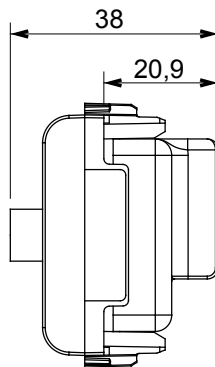

Ampia gamma di apparecchi di comando, di prese per il prelievo di energia (conformi agli standard nazionali e internazionali), per il prelievo di segnale, per il controllo del clima, per la gestione del comfort, per la segnalazione degli allarmi tecnici, per la gestione dell'illuminazione di emergenza. I dispositivi modulari ChoruSmart sono disponibili in cinque colori, bianco lucido, bianco satinato, natural beige, nero satinato e titanio verniciato e in diverse dimensioni, da 1/2, 1, 2 e 3 moduli. Grazie ai supporti di fissaggio per scatole rettangolari, quadrate e tonde, è possibile creare infinite combinazioni con la gamma delle placche ChoruSmart.

Categoria	Presse TV/SAT	Descrizione	Diretta
Colore	Bianco lucido	Attenuazione	0 dB
Connettori	TV-SAT	Norma di riferimento	EN 60728-4; IEC 61169-2; IEC 61169-24
N. moduli	2	Fissaggio cavo	A vite
Struttura	Corpo metallico in pressofusione zama	Codice Electrocod	0131
Materiale	Tecnopolimero		

DIMENSIONALE

MARCHI/APPROVAZIONI