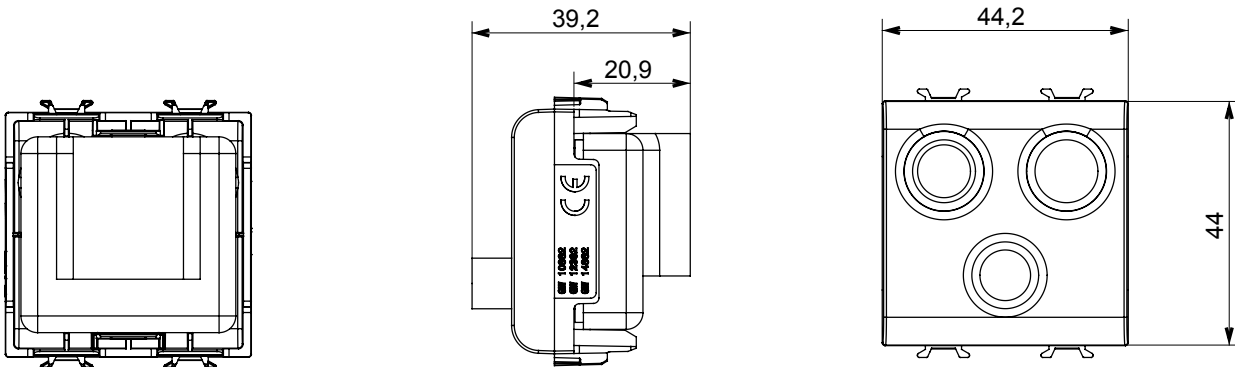

Kapcsolók, csatlakozó-aljzatok (a nemzeti és nemzetközi szabványoknak megfelelő), adatcsatlakozók, klímaszabályozó eszközök, kényelmi eszközök, technikai jelzőberendezések, és vészvilágító lámpatestek széles választéka. A Chorus moduláris eszközök öt különböző színben kaphatóak: fényes fehér, szatén fehér, bézs, szatén fekete és festett titánium, különböző méretekben, 1/2, 1, 2 és 3 modulós kivitelekben. A téglalap alakú, négyzetes és kerek szerelvénydobozok szerelőkereteinek köszönhetően számtalan szerelvénykombináció alakítható ki a Chorus díszítőkeretek segítségével.

Kategória	TV/FM/SAT csatlakozó-aljzat	Leírás	Egyenáram
Szín	Fényes fehér	Csökkenés	0 dB
Csatlakozók	TV-FM-SAT	Szabvány	EN 60728-4; IEC 61169-2; IEC 61169-24
Modulok száma	2	Vezetékcsatlakozás	Csavarral
Tokozat	Zamak öntvényházas	Elektronikai kód	0131
Alapanyag	Technopolimer		

### DIMENSIONAL