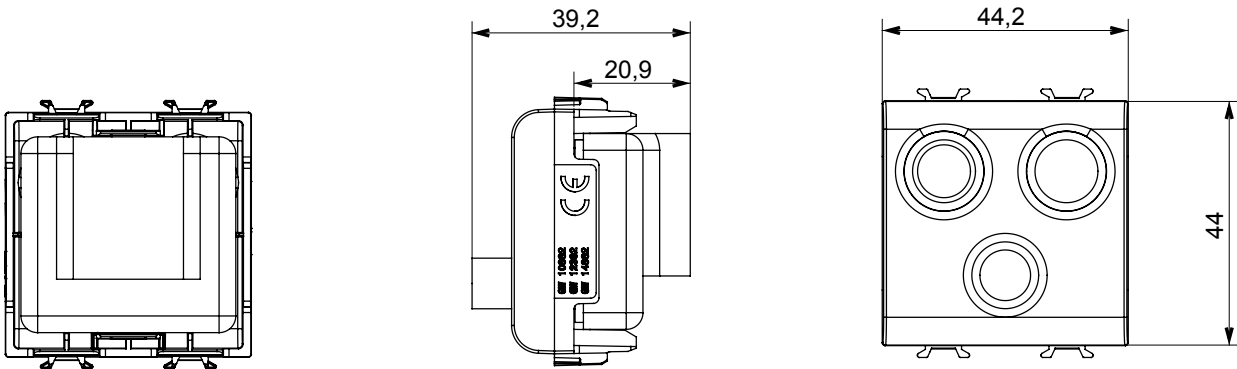

Ampia gamma di apparecchi di comando, di prese per il prelievo di energia (conformi agli standard nazionali e internazionali), per il prelievo di segnale, per il controllo del clima, per la gestione del comfort, per la segnalazione degli allarmi tecnici, per la gestione dell'illuminazione di emergenza. I dispositivi modulari ChoruSmart sono disponibili in cinque colori, bianco lucido, bianco satinato, natural beige, nero satinato e titanio verniciato e in diverse dimensioni, da 1/2, 1, 2 e 3 moduli. Grazie ai supporti di fissaggio per scatole rettangolari, quadrate e tonde, è possibile creare infinite combinazioni con la gamma delle placche ChoruSmart.

| Categoria | Presse TV/FM/SAT | Descrizione | Diretta |
|------------|---------------------------------------|----------------------|---------------------------------------|
| Colore | Bianco lucido | Attenuazione | 0 dB |
| Connettori | TV-FM-SAT | Norma di riferimento | EN 60728-4; IEC 61169-2; IEC 61169-24 |
| N. moduli | 2 | Fissaggio cavo | A vite |
| Struttura | Corpo metallico in pressofusione zama | Codice Electrocod | 0131 |
| Materiale | Tecnopolimero | | |

DIMENSIONALE

MARCHI/APPROVAZIONI