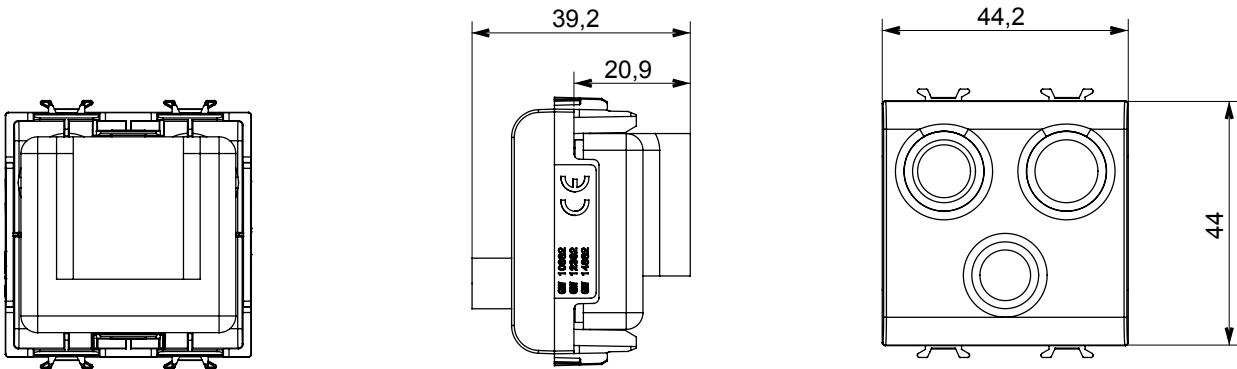

Ampia gamma di apparecchi di comando, di prese per il prelievo di energia (conformi agli standard nazionali e internazionali), per il prelievo di segnale, per il controllo del clima, per la gestione del comfort, per la segnalazione degli allarmi tecnici, per la gestione dell'illuminazione di emergenza. I dispositivi modulari ChoruSmart sono disponibili in cinque colori, bianco lucido, bianco satinato, natural beige, nero satinato e titanio verniciato e in diverse dimensioni, da 1/2, 1, 2 e 3 moduli. Grazie ai supporti di fissaggio per scatole rettangolari, quadrate e tonde, è possibile creare infinite combinazioni con la gamma delle placche ChoruSmart.

Categoria	Presse TV/FM/SAT	Descrizione	Diretta
Colore	Bianco lucido	Attenuazione	0 dB
Connettori	TV-FM-SAT	Norma di riferimento	EN 60728-4; IEC 61169-2; IEC 61169-24
N. moduli	2	Fissaggio cavo	A vite
Struttura	Corpo metallico in pressofusione zama	Codice Electrocod	0131
Materiale	Tecnopolimero		

### DIMENSIONALE