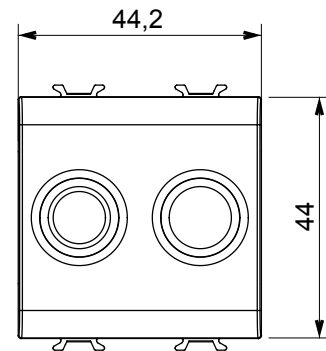

Kapcsolók, csatlakozó-aljzatok (a nemzeti és nemzetközi szabványoknak megfelelő), adatcsatlakozók, klímazabályozó eszközök, kényelmi eszközök, technikai jelzőberendezések, és vészvilágító lámpatestek széles választéka. A Chorus moduláris eszközök öt különböző színben kaphatóak: fényes fehér, szatén fehér, bézs, szatén fekete és festett titánium, különböző méretekben, 1/2, 1, 2 és 3 modulós kivitelekben. A téglalap alakú, négyzetes és kerek szerelvénydobozok szerelőkereteinek köszönhetően számtalan szerelvénykombináció alakítható ki a Chorus díszítőkeretek segítségével.

Kategória	TV/FM csatlakozó-aljzat	Leírás	Egyenáram
Szín	Fényes fehér	Csökkenés	0 dB
Csatlakozók	TV-FM	Szabvány	EN 60728-4; IEC 61169-2
Modulok száma	2	Vezetékcsatlakozás	Csavarral
Tokozat	Zamak öntvényházas	Elektronikai kód	0131
Alapanyag	Technopolimer		

### DIMENSIONAL