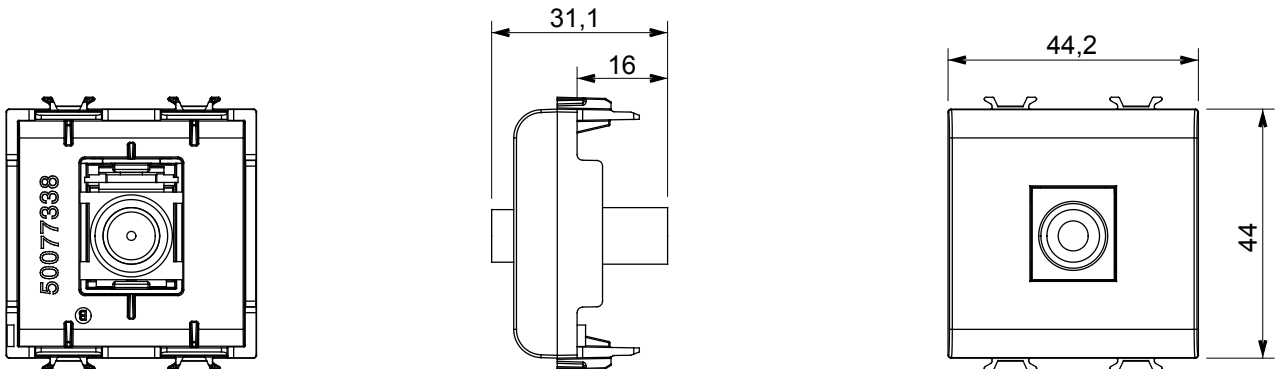

Ampia gamma di apparecchi di comando, di prese per il prelievo di energia (conformi agli standard nazionali e internazionali), per il prelievo di segnale, per il controllo del clima, per la gestione del comfort, per la segnalazione degli allarmi tecnici, per la gestione dell'illuminazione di emergenza. I dispositivi modulari ChoruSmart sono disponibili in cinque colori, bianco lucido, bianco satinato, natural beige, nero satinato e titanio verniciato e in diverse dimensioni, da 1/2, 1, 2 e 3 moduli. Grazie ai supporti di fissaggio per scatole rettangolari, quadrate e tonde, è possibile creare infinite combinazioni con la gamma delle placche ChoruSmart.

| Categoria           | Presse TV/SAT         | Descrizione          | Diretta      |
|---------------------|-----------------------|----------------------|--------------|
| Colore              | Bianco lucido         | Attenuazione         | 0 dB         |
| Frequenza           | 5-2400 MHz            | Schermatura          | Classe A     |
| Per connettore tipo | F-Femmina             | Norma di riferimento | IEC 61169-24 |
| N. moduli           | 2                     | Fissaggio cavo       | A pressione  |
| Struttura           | In materiale plastico | Codice Electrocod    | 0131         |
| Materiale           | Tecnopolimero         |                      |              |

### DIMENSIONALE