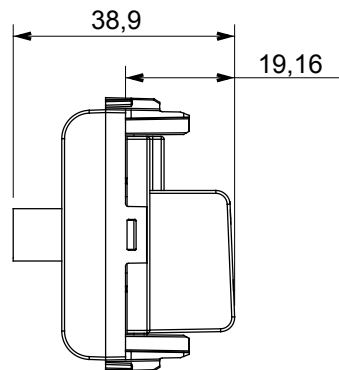

Ampia gamma di apparecchi di comando, di prese per il prelievo di energia (conformi agli standard nazionali e internazionali), per il prelievo di segnale, per il controllo del clima, per la gestione del comfort, per la segnalazione degli allarmi tecnici, per la gestione dell'illuminazione di emergenza. I dispositivi modulari ChoruSmart sono disponibili in cinque colori, bianco lucido, bianco satinato, natural beige, nero satinato e titanio verniciato e in diverse dimensioni, da 1/2, 1, 2 e 3 moduli. Grazie ai supporti di fissaggio per scatole rettangolari, quadrate e tonde, è possibile creare infinite combinazioni con la gamma delle placche ChoruSmart.

Categoria	Presse TV/SAT	Descrizione	Diretta
Colore	Bianco lucido	Attenuazione	0 dB
Frequenza	5-2400 MHz	Schermatura	Classe A
Per connettore tipo	F-Femmina	Norma di riferimento	EN 60728-4; IEC 61169-24
N. moduli	1	Fissaggio cavo	A vite
Struttura	Corpo metallico in pressofusione zama	Codice Electrocod	0131
Materiale	Tecnopolimero		

### DIMENSIONALE