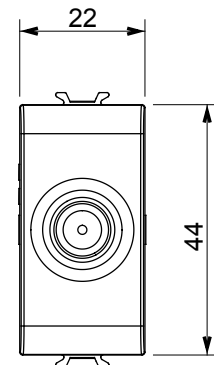

Ampia gamma di apparecchi di comando, di prese per il prelievo di energia (conformi agli standard nazionali e internazionali), per il prelievo di segnale, per il controllo del clima, per la gestione del comfort, per la segnalazione degli allarmi tecnici, per la gestione dell'illuminazione di emergenza. I dispositivi modulari ChoruSmart sono disponibili in cinque colori, bianco lucido, bianco satinato, natural beige, nero satinato e titanio verniciato e in diverse dimensioni, da 1/2, 1, 2 e 3 moduli. Grazie ai supporti di fissaggio per scatole rettangolari, quadrate e tonde, è possibile creare infinite combinazioni con la gamma delle placche ChoruSmart.

Categoria	Presse TV/SAT	Descrizione	Diretta
Colore	Bianco lucido	Attenuazione	0 dB
Frequenza	5-2400 MHz	Schermatura	Classe A
Per connettore tipo	F-Femmina	Norma di riferimento	EN 60728-4; IEC 61169-24
N. moduli	1	Fissaggio cavo	A vite
Struttura	Corpo metallico in pressofusione zama	Codice Electrocod	0131
Materiale	Tecnopolimero		

### DIMENSIONALE