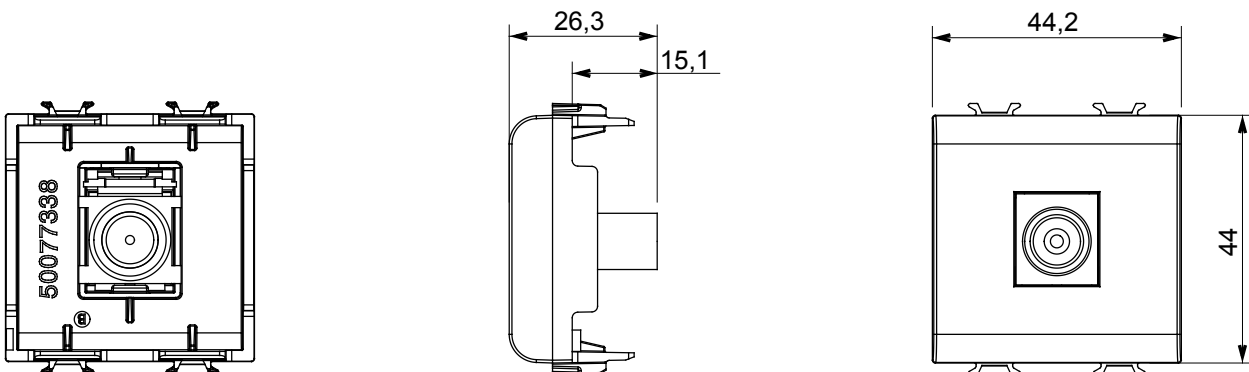

Ampia gamma di apparecchi di comando, di prese per il prelievo di energia (conformi agli standard nazionali e internazionali), per il prelievo di segnale, per il controllo del clima, per la gestione del comfort, per la segnalazione degli allarmi tecnici, per la gestione dell'illuminazione di emergenza. I dispositivi modulari ChoruSmart sono disponibili in cinque colori, bianco lucido, bianco satinato, natural beige, nero satinato e titanio verniciato e in diverse dimensioni, da 1/2, 1, 2 e 3 moduli. Grazie ai supporti di fissaggio per scatole rettangolari, quadrate e tonde, è possibile creare infinite combinazioni con la gamma delle placche ChoruSmart.

Categoria	Presenza TV	Descrizione	Diretta
Colore	Bianco lucido	Attenuazione	0 dB
Frequenza	5-2400 MHz	Schermatura	Classe A
Per connettore tipo	IEC-Maschio	Norma di riferimento	IEC 61169-2
N. moduli	2	Fissaggio cavo	A pressione
Struttura	In materiale plastico	Codice Electrocod	0131
Materiale	Tecnopolimero		

DIMENSIONALE

MARCHI/APPROVAZIONI