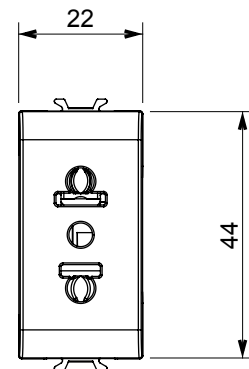

Categoria	Presse	Descrizione	2P+T - 15 A
Colore	Bianco lucido	Tensione	250/125 V ac
Standard	Euroamericano	Per spinotti	Ø 4 mm Piatti
Morsetti di cablaggio	A vite	Norma di riferimento	IEC 60884-1
Tenuta alla tensione di prova	2000 V a 50 Hz per 1 minuto	Resistenza di isolamento	> 5 MOhm
Funzionam. prolungato presa (N. camb. posiz.)	10.000 a In 250 V ac cosφ=0,8	Termopressione con biglia	125 °C
Resistenza al filo incandescente	850 °C	Tenuta morsetti a trazione dei cavi	> 50 N
Capacità serraggio morsetti cavi flessibili (mm²)	min. 0,75 - max. 2x4	Capacità serraggio morsetti cavi rigidi (mm²)	min. 0,5 - max. 2x2,5
N. moduli	1	Codice Electrocod	0131
Materiale	Tecnopolimero		

### DIMENSIONALE