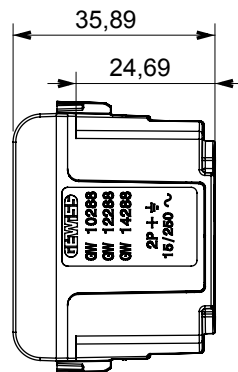

Ampia gamma di apparecchi di comando, di prese per il prelievo di energia (conformi agli standard nazionali e internazionali), per il prelievo di segnale, per il controllo del clima, per la gestione del comfort, per la segnalazione degli allarmi tecnici, per la gestione dell'illuminazione di emergenza. I dispositivi modulari ChoruSmart sono disponibili in cinque colori, bianco lucido, bianco satinato, natural beige, nero satinato e titanio verniciato e in diverse dimensioni, da 1/2, 1, 2 e 3 moduli. Grazie ai supporti di fissaggio per scatole rettangolari, quadrate e tonde, è possibile creare infinite combinazioni con la gamma delle placche ChoruSmart.

Categoria	Presse	Descrizione	2P+T - 15 A
Colore	Bianco lucido	Tensione	250/125 V ac
Standard	Euroamericano	Per spinotti	Ø 4 mm Piatti
Morsetti di cablaggio	A vite	Norma di riferimento	IEC 60884-1
Tenuta alla tensione di prova	2000 V a 50 Hz per 1 minuto	Resistenza di isolamento	> 5 MOhm
Funzionam. prolungato presa (N. camb. posiz.)	10.000 a In 250 V ac cosφ=0,8	Termopressione con biglia	125 °C
Resistenza al filo incandescente	850 °C	Tenuta morsetti a trazione dei cavi	> 50 N
Capacità serraggio morsetti cavi flessibili (mm²)	min. 0,75 - max. 2x4	Capacità serraggio morsetti cavi rigidi (mm²)	min. 0,5 - max. 2x2,5
N. moduli	1	Codice Electrocod	0131
Materiale	Tecnopolimero		

### DIMENSIONALE