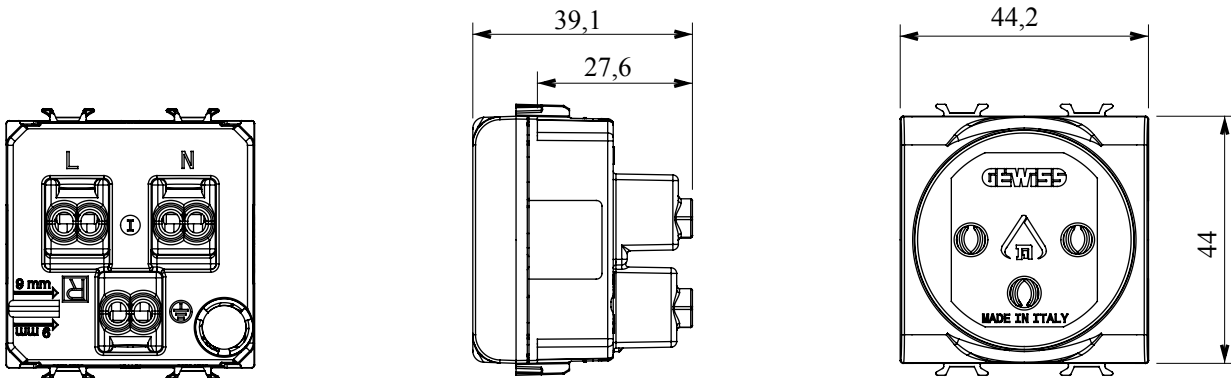

## GW10281

CHORUSMART - serie civile

Ampia gamma di apparecchi di comando, di prese per il prelievo di energia (conformi agli standard nazionali e internazionali), per il prelievo di segnale, per il controllo del clima, per la gestione del comfort, per la segnalazione degli allarmi tecnici, per la gestione dell'illuminazione di emergenza. I dispositivi modulari ChoruSmart sono disponibili in cinque colori, bianco lucido, bianco satinato, natural beige, nero satinato e titanio verniciato e in diverse dimensioni, da 1/2, 1, 2 e 3 moduli. Grazie ai supporti di fissaggio per scatole rettangolari, quadrate e tonde, è possibile creare infinite combinazioni con la gamma delle placche ChoruSmart.

Categoria	Presse	Descrizione	2P+T - 16 A illuminabile
Colore	Bianco lucido	Tensione	250 V ac
Standard	Israeliano	Caratteristiche	Con schermi di sicurezza
Per spinotti	Tondi Ø 4 / 4,4 mm	Morsetti di cablaggio	A vite
Norma di riferimento	IEC 60884-1; SI 32 part 1.1	Tenuta alla tensione di prova	2000 V a 50 Hz per 1 minuto
Resistenza di isolamento	> 5 MOhm	Funzionam. prolungato presa (N. camb. posiz.)	10.000 a In 250 V ac cosφ=0,8
Termopressione con biglia	125 °C	Resistenza al filo incandescente	850 °C
Tenuta morsetti a trazione dei cavi	> 50 N	Capacità serraggio morsetti cavi flessibili (mm <sup>2</sup> )	min. 0,75 - max. 2x4
Capacità serraggio morsetti cavi rigidi (mm <sup>2</sup> )	min. 0,5 - max. 2x2,5	N. moduli	2
Codice Electrocod	0131	Materiale	Tecnopolimero

### DIMENSIONALE