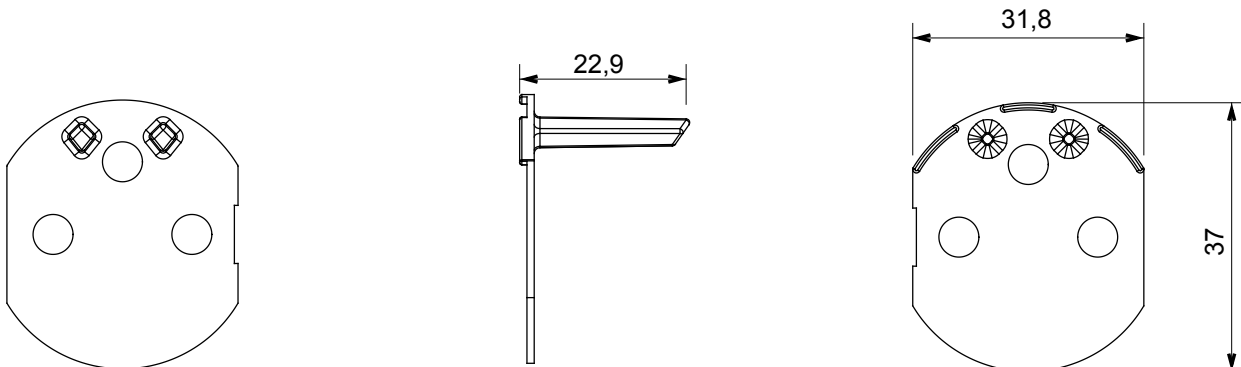

Large gamme d'appareils de contrôle, prises pour alimentation électrique (conformément aux normes nationales et internationales), saisies de signal, contrôle de la climatisation, gestion du confort, signalisation d'alarme technique et gestion de l'éclairage de secours. Les appareils modulaires ChoruSmart sont disponibles dans cinq couleurs (blanc brillant, blanc satin, beige naturel, noir satin et titane laqué) et dans différentes tailles à partir de 1/2, 1, 2 et 3 modules. Grâce aux supports de montage pour boîtes rectangulaires, carrées et rondes, des combinaisons illimitées peuvent être créées avec la gamme de plaques ChoruSmart.

Catégorie	Accessoire pour prise	Description	-
Couleur	Rouge	Standard	Français
Pour prises	GW10257F - GW10258	Electrocod	0131
Matière	Technopolymère		

### DIMENSIONS