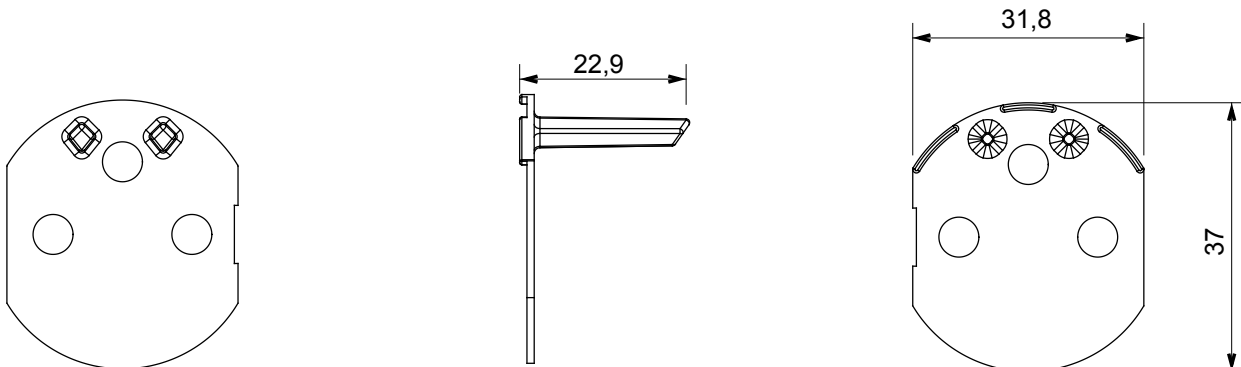

Large gamme d'appareils de contrôle, prises pour alimentation électrique (conformément aux normes nationales et internationales), saisies de signal, contrôle de la climatisation, gestion du confort, signalisation d'alarme technique et gestion de l'éclairage de secours. Les appareils modulaires ChoruSmart sont disponibles dans cinq couleurs (blanc brillant, blanc satin, beige naturel, noir satin et titane laqué) et dans différentes tailles à partir de 1/2, 1, 2 et 3 modules. Grâce aux supports de montage pour boîtes rectangulaires, carrées et rondes, des combinaisons illimitées peuvent être créées avec la gamme de plaques ChoruSmart.

Catégorie	Accessoire pour prise	Description	-
Couleur	Rouge	Standard	Français
Pour prises	GW10257F - GW10258	Electrocod	0131
Matière	Technopolymère		

DIMENSIONS

NORMES ET HOMOLOGATIONS