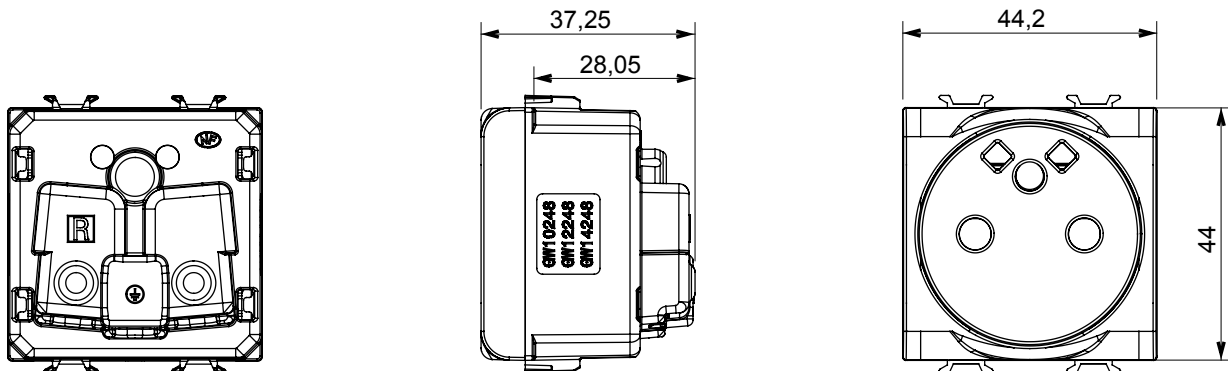

Ampia gamma di apparecchi di comando, di prese per il prelievo di energia (conformi agli standard nazionali e internazionali), per il prelievo di segnale, per il controllo del clima, per la gestione del comfort, per la segnalazione degli allarmi tecnici, per la gestione dell'illuminazione di emergenza. I dispositivi modulari ChoruSmart sono disponibili in cinque colori, bianco lucido, bianco satinato, natural beige, nero satinato e titanio verniciato e in diverse dimensioni, da 1/2, 1, 2 e 3 moduli. Grazie ai supporti di fissaggio per scatole rettangolari, quadrate e tonde, è possibile creare infinite combinazioni con la gamma delle placche ChoruSmart.

Categoria	Presse	Descrizione	2P+T - 16 A
Colore	Rosso	Tipo	Per linee dedicate
Tensione	250 V ac	Standard	Francese
Caratteristiche	Con schermi di sicurezza	Per spinotti	Ø 4 / 4,8 mm
Morsetti di cablaggio	A vite con serraggio frontale	Norma di riferimento	IEC 60884-1; NF C 61-314
Tenuta alla tensione di prova	2000 V a 50 Hz per 1 minuto	Resistenza di isolamento	> 5 MOhm
Funzionam. prolungato presa (N. camb. posiz.)	10.000 a In 250 V ac cosφ=0,8	Termopressione con biglia	125 °C
Resistenza al filo incandescente	850 °C	Tenuta morsetti a trazione dei cavi	> 50 N
Capacità serraggio morsetti cavi flessibili (mm²)	min. 0,75 - max. 2x4	Capacità serraggio morsetti cavi rigidi (mm²)	min. 0,5 - max. 2x2,5
N. moduli	2	Codice Electrocod	0131
Materiale	Tecnopolimero		

### DIMENSIONALE