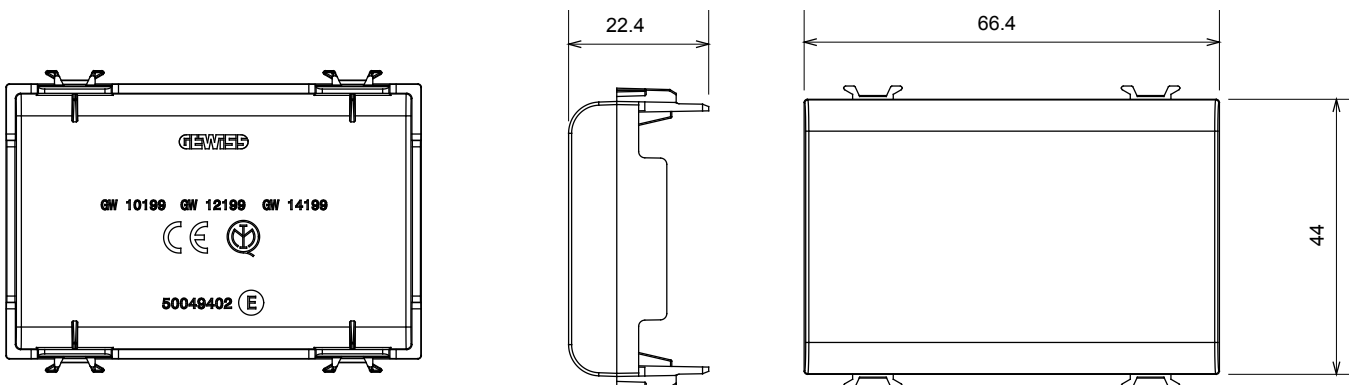

Large gamme d'appareils de contrôle, prises pour alimentation électrique (conformément aux normes nationales et internationales), saisies de signal, contrôle de la climatisation, gestion du confort, signalisation d'alarme technique et gestion de l'éclairage de secours. Les appareils modulaires ChoruSmart sont disponibles dans cinq couleurs (blanc brillant, blanc satin, beige naturel, noir satin et titane laqué) et dans différentes tailles à partir de 1/2, 1, 2 et 3 modules. Grâce aux supports de montage pour boîtes rectangulaires, carrées et rondes, des combinaisons illimitées peuvent être créées avec la gamme de plaques ChoruSmart.

Catégorie	Obturbateur	Couleur	Blanc brillant
Description	3 modules	Norme	EN 60669-1
Thermopression avec bille	125 °C	Test du fil incandescent	850 °C
N. de modules	3	Matière	Technopolymère
Electrocod	0100		

DIMENSIONS

SYMBOLE TECHNIQUE

NORMES ET HOMOLOGATIONS