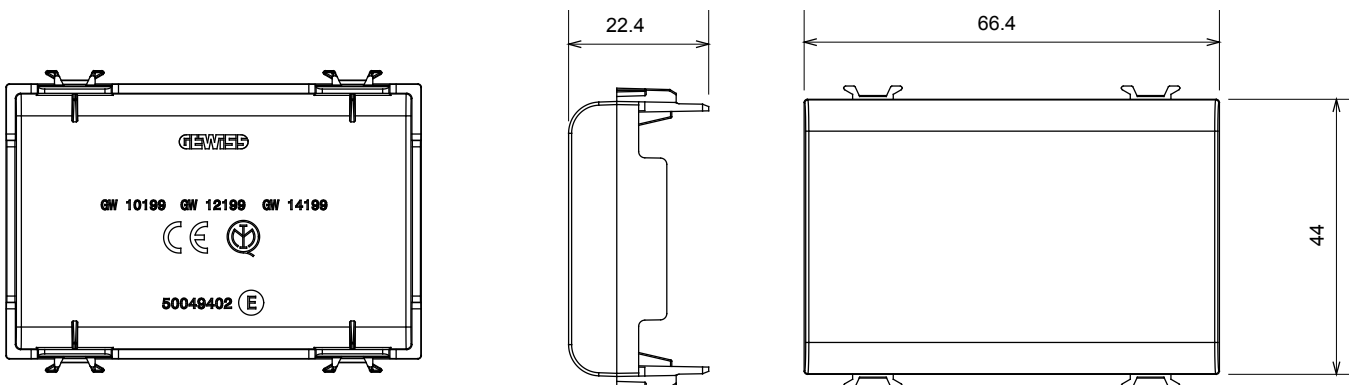

Large gamme d'appareils de contrôle, prises pour alimentation électrique (conformément aux normes nationales et internationales), saisies de signal, contrôle de la climatisation, gestion du confort, signalisation d'alarme technique et gestion de l'éclairage de secours. Les appareils modulaires ChoruSmart sont disponibles dans cinq couleurs (blanc brillant, blanc satin, beige naturel, noir satin et titane laqué) et dans différentes tailles à partir de 1/2, 1, 2 et 3 modules. Grâce aux supports de montage pour boîtes rectangulaires, carrées et rondes, des combinaisons illimitées peuvent être créées avec la gamme de plaques ChoruSmart.

Catégorie	Obturateur	Couleur	Blanc brillant
Description	3 modules	Norme	EN 60669-1
Thermopression avec bille	125 °C	Test du fil incandescent	850 °C
N. de modules	3	Matière	Technopolymère
Electrocod	0100		

DIMENSIONS

SYMBOLE TECHNIQUE

NORMES ET HOMOLOGATIONS