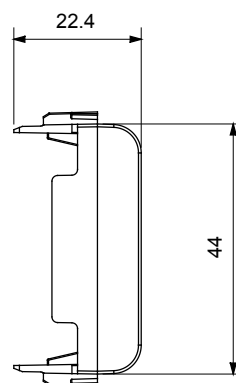

Catégorie	Obturbateur	Couleur	Blanc brillant
Description	1 poste (2 modules)	Norme	EN 60669-1
Thermopression avec bille	125 °C	Test du fil incandescent	850 °C
N. de modules	2	Matière	Technopolymère
Electrocod	0100		

### DIMENSIONS