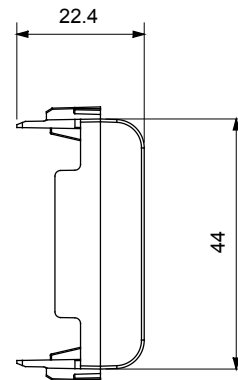

Large gamme d'appareils de contrôle, prises pour alimentation électrique (conformément aux normes nationales et internationales), saisies de signal, contrôle de la climatisation, gestion du confort, signalisation d'alarme technique et gestion de l'éclairage de secours. Les appareils modulaires ChoruSmart sont disponibles dans cinq couleurs (blanc brillant, blanc satin, beige naturel, noir satin et titane laqué) et dans différentes tailles à partir de 1/2, 1, 2 et 3 modules. Grâce aux supports de montage pour boîtes rectangulaires, carrées et rondes, des combinaisons illimitées peuvent être créées avec la gamme de plaques ChoruSmart.

| | | | |
|---------------------------|---------------------|--------------------------|----------------|
| Catégorie | Obturbateur | Couleur | Blanc brillant |
| Description | 1 poste (2 modules) | Norme | EN 60669-1 |
| Thermopression avec bille | 125 °C | Test du fil incandescent | 850 °C |
| N. de modules | 2 | Matière | Technopolymère |
| Electrocod | 0100 | | |

DIMENSIONS

SYMBOLE TECHNIQUE

NORMES ET HOMOLOGATIONS