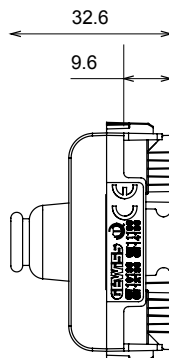

Large gamme d'appareils de contrôle, prises pour alimentation électrique (conformément aux normes nationales et internationales), saisies de signal, contrôle de la climatisation, gestion du confort, signalisation d'alarme technique et gestion de l'éclairage de secours. Les appareils modulaires ChoruSmart sont disponibles dans cinq couleurs (blanc brillant, blanc satin, beige naturel, noir satin et titane laqué) et dans différentes tailles à partir de 1/2, 1, 2 et 3 modules. Grâce aux supports de montage pour boîtes rectangulaires, carrées et rondes, des combinaisons illimitées peuvent être créées avec la gamme de plaques ChoruSmart.

Catégorie	Obturbateur avec sortie des câbles	Couleur	Blanc brillant
Description	1 module	Norme	EN 60669-1
Thermopression avec bille	125 °C	Test du fil incandescent	850 °C
N. de modules	1	Matière	Technopolymère
Electrocod	0100		

DIMENSIONS

SYMBOLE TECHNIQUE

NORMES ET HOMOLOGATIONS