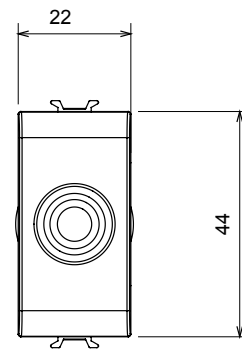

Large gamme d'appareils de contrôle, prises pour alimentation électrique (conformément aux normes nationales et internationales), saisies de signal, contrôle de la climatisation, gestion du confort, signalisation d'alarme technique et gestion de l'éclairage de secours. Les appareils modulaires ChoruSmart sont disponibles dans cinq couleurs (blanc brillant, blanc satin, beige naturel, noir satin et titane laqué) et dans différentes tailles à partir de 1/2, 1, 2 et 3 modules. Grâce aux supports de montage pour boîtes rectangulaires, carrées et rondes, des combinaisons illimitées peuvent être créées avec la gamme de plaques ChoruSmart.

Catégorie	Obturbateur avec sortie des câbles	Couleur	Blanc brillant
Description	1 module	Norme	EN 60669-1
Thermopression avec bille	125 °C	Test du fil incandescent	850 °C
N. de modules	1	Matière	Technopolymère
Electrocod	0100		

DIMENSIONS

SYMBOLE TECHNIQUE

NORMES ET HOMOLOGATIONS