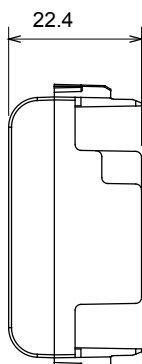

DIMENSIONS