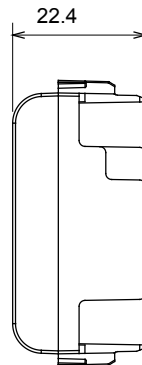

Large gamme d'appareils de contrôle, prises pour alimentation électrique (conformément aux normes nationales et internationales), saisies de signal, contrôle de la climatisation, gestion du confort, signalisation d'alarme technique et gestion de l'éclairage de secours. Les appareils modulaires ChoruSmart sont disponibles dans cinq couleurs (blanc brillant, blanc satin, beige naturel, noir satin et titane laqué) et dans différentes tailles à partir de 1/2, 1, 2 et 3 modules. Grâce aux supports de montage pour boîtes rectangulaires, carrées et rondes, des combinaisons illimitées peuvent être créées avec la gamme de plaques ChoruSmart.

Catégorie	Obturbateur	Couleur	Blanc brillant
Description	1 module	Norme	EN 60669-1
Thermopression avec bille	125 °C	Test du fil incandescent	850 °C
N. de modules	1	Matière	Technopolymère
Electrocod	0100		

DIMENSIONS

SYMBOLE TECHNIQUE

NORMES ET HOMOLOGATIONS