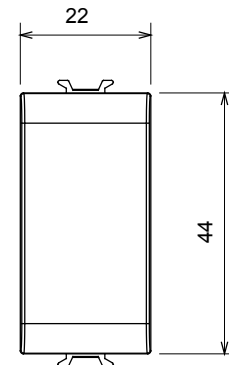

Catégorie	Obturbateur	Couleur	Blanc brillant
Description	1 module	Norme	EN 60669-1
Thermopression avec bille	125 °C	Test du fil incandescent	850 °C
N. de modules	1	Matière	Technopolymère
Electrocod	0100		

DIMENSIONS

SYMBOLE TECHNIQUE

NORMES ET HOMOLOGATIONS