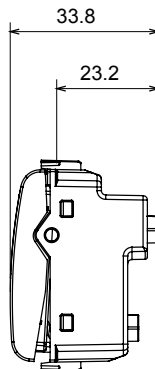

Large gamme d'appareils de contrôle, prises pour alimentation électrique (conformément aux normes nationales et internationales), saisies de signal, contrôle de la climatisation, gestion du confort, signalisation d'alarme technique et gestion de l'éclairage de secours. Les appareils modulaires ChoruSmart sont disponibles dans cinq couleurs (blanc brillant, blanc satin, beige naturel, noir satin et titane laqué) et dans différentes tailles à partir de 1/2, 1, 2 et 3 modules. Grâce aux supports de montage pour boîtes rectangulaires, carrées et rondes, des combinaisons illimitées peuvent être créées avec la gamme de plaques ChoruSmart.

Catégorie	Obturbateur avec sortie des câbles	Couleur	Blanc brillant
Description	1 poste (2 modules)	Norme	EN 60669-1
Thermopression avec bille	125 °C	Test du fil incandescent	850 °C
N. de modules	2	Matière	Technopolymère
Electrocod	0100		

DIMENSIONS

SYMBOLE TECHNIQUE

NORMES ET HOMOLOGATIONS