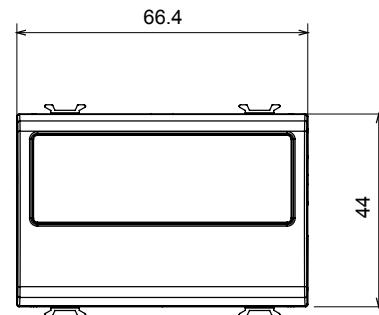

Catégorie	Obturbateur avec sortie des câbles	Couleur	Blanc brillant
Description	1 poste (2 modules)	Norme	EN 60669-1
Thermopression avec bille	125 °C	Test du fil incandescent	850 °C
N. de modules	2	Matière	Technopolymère
Electrocod	0100		

DIMENSIONS

SYMBOLE TECHNIQUE

NORMES ET HOMOLOGATIONS