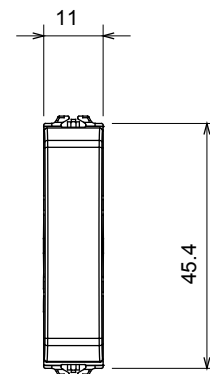

Ampia gamma di apparecchi di comando, di prese per il prelievo di energia (conformi agli standard nazionali e internazionali), per il prelievo di segnale, per il controllo del clima, per la gestione del comfort, per la segnalazione degli allarmi tecnici, per la gestione dell'illuminazione di emergenza. I dispositivi modulari ChoruSmart sono disponibili in cinque colori, bianco lucido, bianco satinato, natural beige, nero satinato e titanio verniciato e in diverse dimensioni, da 1/2, 1, 2 e 3 moduli. Grazie ai supporti di fissaggio per scatole rettangolari, quadrate e tonde, è possibile creare infinite combinazioni con la gamma delle placche ChoruSmart.

| Categoria | Pulsante | Tasto | Con diffusore |
|--|-----------------------------|--|-------------------------------|
| Colore | Bianco lucido | Descrizione | 1P NA - 10 A illuminabile |
| Tensione | 250 V ac | Norma di riferimento | EN 60669-1 |
| Tenuta alla tensione di prova | 2000 V a 50 Hz per 1 minuto | Resistenza di isolamento | > 5 MOhm |
| Morsetti di cablaggio | A vite | Funzionam. prolungato interrutt. (N. camb. posiz.) | 40.000 a In 250 V ac cosφ=0,6 |
| Termopressione con biglia | 125 °C | Resistenza al filo incandescente | 850 °C |
| Tenuta morsetti a trazione dei cavi | > 50 N | Capacità serraggio morsetti cavi flessibili (mm ²) | min. 0,75 - max. 2x4 |
| Capacità serraggio morsetti cavi rigidi (mm ²) | min. 0,5 - max. 2x2,5 | N. moduli | 1/2 |
| Materiale | Tecnopolimero | Codice Electrocod | 0130 |

DIMENSIONALE

SIMBOLOGIA TECNICA

MARCHI/APPROVAZIONI