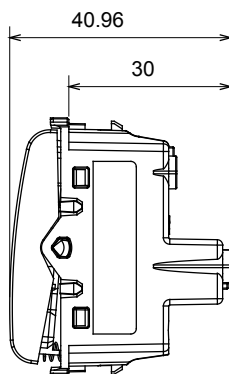

Ampia gamma di apparecchi di comando, di prese per il prelievo di energia (conformi agli standard nazionali e internazionali), per il prelievo di segnale, per il controllo del clima, per la gestione del comfort, per la segnalazione degli allarmi tecnici, per la gestione dell'illuminazione di emergenza. I dispositivi modulari ChoruSmart sono disponibili in cinque colori, bianco lucido, bianco satinato, natural beige, nero satinato e titanio verniciato e in diverse dimensioni, da 1/2, 1, 2 e 3 moduli. Grazie ai supporti di fissaggio per scatole rettangolari, quadrate e tonde, è possibile creare infinite combinazioni con la gamma delle placche ChoruSmart.

| Categoria | Pulsante | Tasto | Con diffusore |
|--|-----------------------------|--|-------------------------------|
| Colore | Bianco lucido | Descrizione | 1P NA - 10 A illuminabile |
| Tensione | 250 V ac | Norma di riferimento | EN 60669-1 |
| Tenuta alla tensione di prova | 2000 V a 50 Hz per 1 minuto | Resistenza di isolamento | > 5 MOhm |
| Morsetti di cablaggio | A vite | Funzionam. prolungato interrutt. (N. camb. posiz.) | 40.000 a In 250 V ac cosφ=0,6 |
| Termopressione con biglia | 125 °C | Resistenza al filo incandescente | 850 °C |
| Tenuta morsetti a trazione dei cavi | > 50 N | Capacità serraggio morsetti cavi flessibili (mm ²) | min. 0,75 - max. 2x4 |
| Capacità serraggio morsetti cavi rigidi (mm ²) | min. 0,5 - max. 2x2,5 | N. moduli | 1/2 |
| Materiale | Tecnopolimero | Codice Electrocod | 0130 |

DIMENSIONALE

SIMBOLOGIA TECNICA

MARCHI/APPROVAZIONI