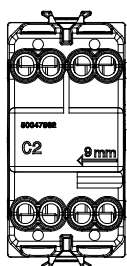

Categoria	Pulsante	Tasto	Arresto
Simbolo	Rosso	Colore	Bianco lucido
Descrizione	1P NC+NA - 16 A	Tensione	250 V ac
Norma di riferimento	EN 60669-1	Tenuta alla tensione di prova	2000 V a 50 Hz per 1 minuto
Resistenza di isolamento	> 5 MOhm	Morsetti di cablaggio	A vite
Funzionam. prolungato interrupt. (N. camb. posiz.)	40.000 a In 250 V ac cosφ=0,6	Termopressione con biglia	125 °C
Resistenza al filo incandescente	850 °C	Tenuta morsetti a trazione dei cavi	> 50 N
Capacità serraggio morsetti cavi flessibili (mm²)	min. 0,75 - max. 2x4	Capacità serraggio morsetti cavi rigidi (mm²)	min. 0,5 - max. 2x2,5
N. moduli	1	Materiale	Tecnopolimero
Codice Electrocod	0130		

### DIMENSIONALE