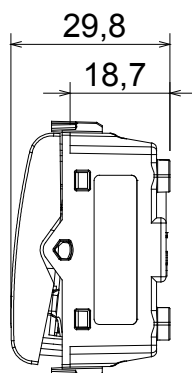

Categoria	Pulsante	Tasto	Arresto
Simbolo	Rosso	Colore	Bianco lucido
Descrizione	1P NC+NA - 16 A	Tensione	250 V ac
Norma di riferimento	EN 60669-1	Tenuta alla tensione di prova	2000 V a 50 Hz per 1 minuto
Resistenza di isolamento	> 5 MOhm	Morsetti di cablaggio	A vite
Funzionam. prolungato interrupt. (N. camb. posiz.)	40.000 a In 250 V ac cosφ=0,6	Termopressione con biglia	125 °C
Resistenza al filo incandescente	850 °C	Tenuta morsetti a trazione dei cavi	> 50 N
Capacità serraggio morsetti cavi flessibili (mm²)	min. 0,75 - max. 2x4	Capacità serraggio morsetti cavi rigidi (mm²)	min. 0,5 - max. 2x2,5
N. moduli	1	Materiale	Tecnopolimero
Codice Electrocod	0130		

### DIMENSIONALE