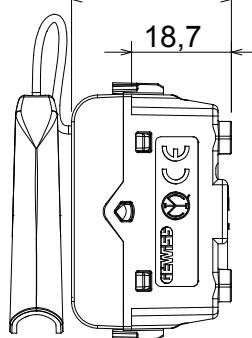

Ampia gamma di apparecchi di comando, di prese per il prelievo di energia (conformi agli standard nazionali e internazionali), per il prelievo di segnale, per il controllo del clima, per la gestione del comfort, per la segnalazione degli allarmi tecnici, per la gestione dell'illuminazione di emergenza. I dispositivi modulari ChoruSmart sono disponibili in cinque colori, bianco lucido, bianco satinato, natural beige, nero satinato e titanio verniciato e in diverse dimensioni, da 1/2, 1, 2 e 3 moduli. Grazie ai supporti di fissaggio per scatole rettangolari, quadrate e tonde, è possibile creare infinite combinazioni con la gamma delle placche ChoruSmart.

Categoria	Pulsante	Tasto	Tirante
Colore	Bianco lucido	Descrizione	1P NA - 16 A
Tensione	250 V ac	Norma di riferimento	EN 60669-1
Tenuta alla tensione di prova	2000 V a 50 Hz per 1 minuto	Resistenza di isolamento	> 5 MOhm
Morsetti di cablaggio	A vite	Funzionam. prolungato interrutt. (N. camb. posiz.)	40.000 a In 250 V ac cosφ=0,6
Termopressione con biglia	125 °C	Resistenza al filo incandescente	850 °C
Tenuta morsetti a trazione dei cavi	> 50 N	Capacità serraggio morsetti cavi flessibili (mm <sup>2</sup> )	min. 0,75 - max. 2x4
Capacità serraggio morsetti cavi rigidi (mm <sup>2</sup> )	min. 0,5 - max. 2x2,5	N. moduli	1
Materiale	Tecnopolimero	Codice Electrocod	0130

### DIMENSIONALE

1,40 m

29,9

18,7

22

44