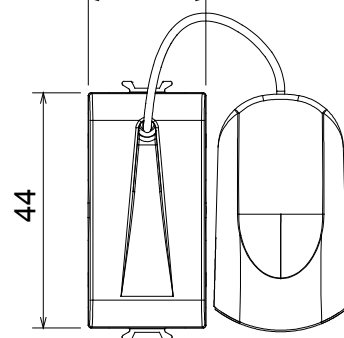

Categoria	Pulsante	Tasto	Tirante
Colore	Bianco lucido	Descrizione	1P NA - 16 A
Tensione	250 V ac	Norma di riferimento	EN 60669-1
Tenuta alla tensione di prova	2000 V a 50 Hz per 1 minuto	Resistenza di isolamento	> 5 MOhm
Morsetti di cablaggio	A vite	Funzionam. prolungato interrutt. (N. camb. posiz.)	40.000 a In 250 V ac cosφ=0,6
Termopressione con biglia	125 °C	Resistenza al filo incandescente	850 °C
Tenuta morsetti a trazione dei cavi	> 50 N	Capacità serraggio morsetti cavi flessibili (mm <sup>2</sup> )	min. 0,75 - max. 2x4
Capacità serraggio morsetti cavi rigidi (mm <sup>2</sup> )	min. 0,5 - max. 2x2,5	N. moduli	1
Materiale	Tecnopolimero	Codice Electrocod	0130

### DIMENSIONALE

1,40 m

29,9

18,7

22

44

### SIMBOLOGIA TECNICA