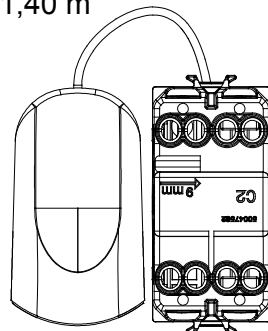

Ampia gamma di apparecchi di comando, di prese per il prelievo di energia (conformi agli standard nazionali e internazionali), per il prelievo di segnale, per il controllo del clima, per la gestione del comfort, per la segnalazione degli allarmi tecnici, per la gestione dell'illuminazione di emergenza. I dispositivi modulari ChoruSmart sono disponibili in cinque colori, bianco lucido, bianco satinato, natural beige, nero satinato e titanio verniciato e in diverse dimensioni, da 1/2, 1, 2 e 3 moduli. Grazie ai supporti di fissaggio per scatole rettangolari, quadrate e tonde, è possibile creare infinite combinazioni con la gamma delle placche ChoruSmart.

Categoria	Pulsante	Tasto	Tirante
Colore	Bianco lucido	Descrizione	1P NA - 16 A
Tensione	250 V ac	Norma di riferimento	EN 60669-1
Tenuta alla tensione di prova	2000 V a 50 Hz per 1 minuto	Resistenza di isolamento	> 5 MOhm
Morsetti di cablaggio	A vite	Funzionam. prolungato interrutt. (N. camb. posiz.)	40.000 a In 250 V ac cosφ=0,6
Termopressione con biglia	125 °C	Resistenza al filo incandescente	850 °C
Tenuta morsetti a trazione dei cavi	> 50 N	Capacità serraggio morsetti cavi flessibili (mm <sup>2</sup> )	min. 0,75 - max. 2x4
Capacità serraggio morsetti cavi rigidi (mm <sup>2</sup> )	min. 0,5 - max. 2x2,5	N. moduli	1
Materiale	Tecnopolimero	Codice Electrocod	0130

### DIMENSIONALE

1,40 m

29,9

18,7

22

44