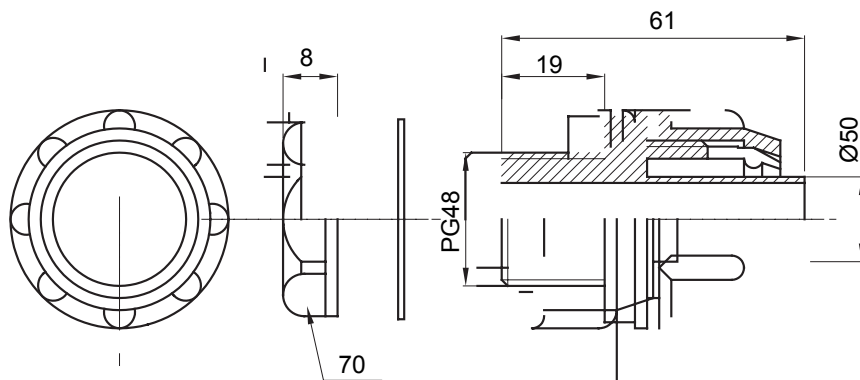

Raccord tournant droit pour gaine avec degré de protection IP54.

Couleur	Gris RAL 7035	Indice de protection	IP54
Pas PG	48	Gaine Ø (mm)	50
Type	Fixe	Electrocod	210

### DIMENSIONS