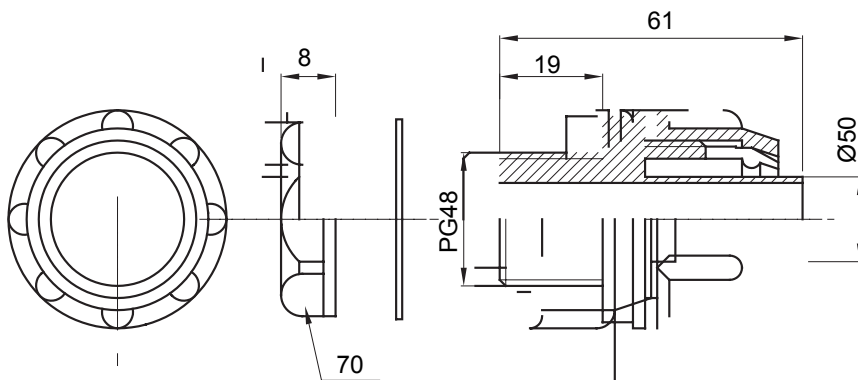

Raccordi guaina diritti o girevoli con grado di protezione IP54.

Colore	Grigio RAL 7035	Grado di protezione	IP54
Passo PG	48	Guaina Ø (mm)	50
Tipo	Fisso	Codice Electrocod	210

### DIMENSIONALE

### SIMBOLOGIA TECNICA