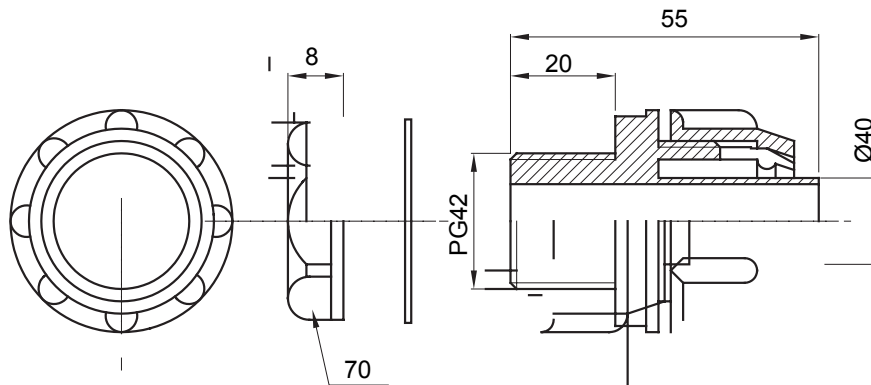

Raccord tournant droit pour gaine avec degré de protection IP54.

Couleur	Gris RAL 7035	Indice de protection	IP54
Pas PG	42	Gaine Ø (mm)	40
Type	Fixe	Electrocod	210

DIMENSIONS

SYMBOLE TECHNIQUE

IP

IP54

NORMES ET HOMOLOGATIONS