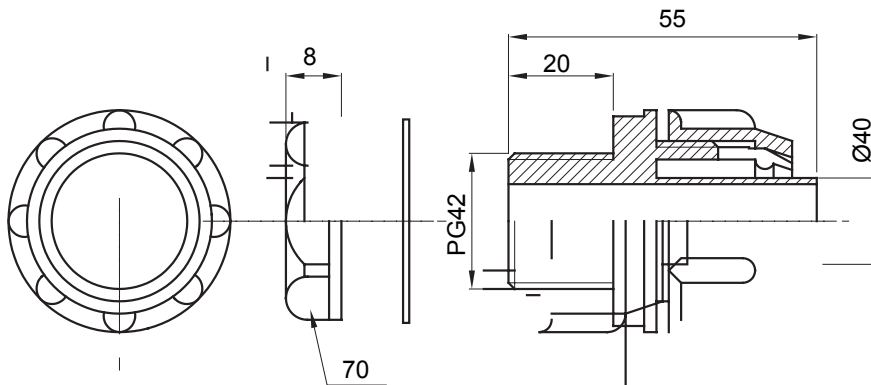

Raccordi guaina diritti o girevoli con grado di protezione IP54.

Colore	Grigio RAL 7035	Grado di protezione	IP54
Passo PG	42	Guaina Ø (mm)	40
Tipo	Fisso	Codice Electrocod	210

DIMENSIONALE

SIMBOLOGIA TECNICA