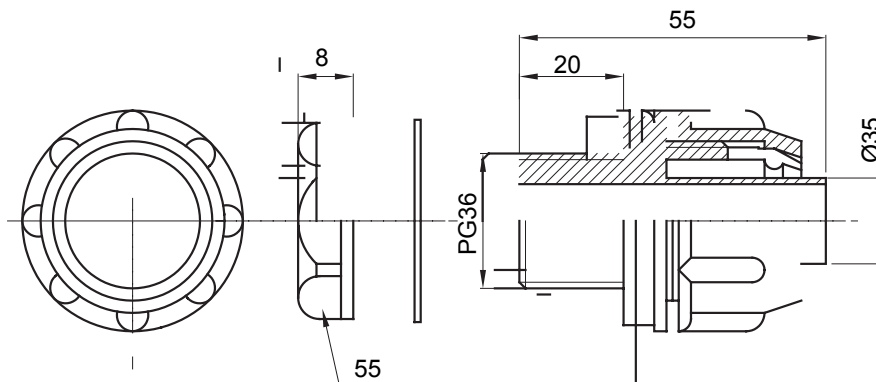

Raccord tournant droit pour gaine avec degré de protection IP54.

Couleur	Gris RAL 7035	Indice de protection	IP54
Pas PG	36	Gaine Ø (mm)	35
Type	Fixe	Electrocod	210

### DIMENSIONS

### SYMBOLE TECHNIQUE

IP54