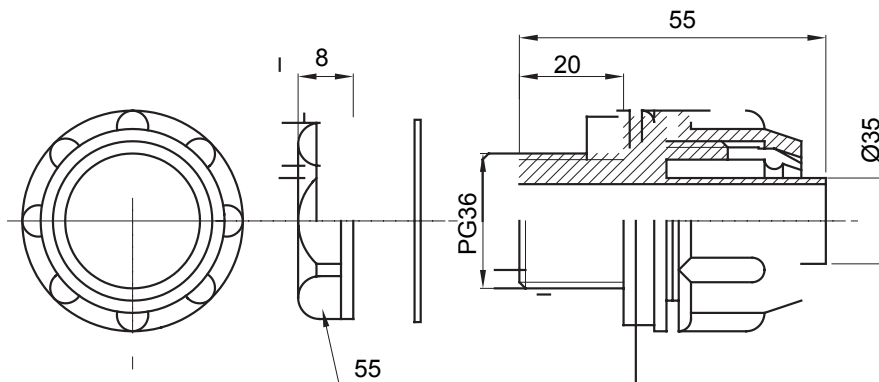

Raccord tournant droit pour gaine avec degré de protection IP54.

Couleur	Gris RAL 7035	Indice de protection	IP54
Pas PG	36	Gaine Ø (mm)	35
Type	Fixe	Electrocod	210

DIMENSIONS

SYMBOLE TECHNIQUE

IP

IP54

NORMES ET HOMOLOGATIONS